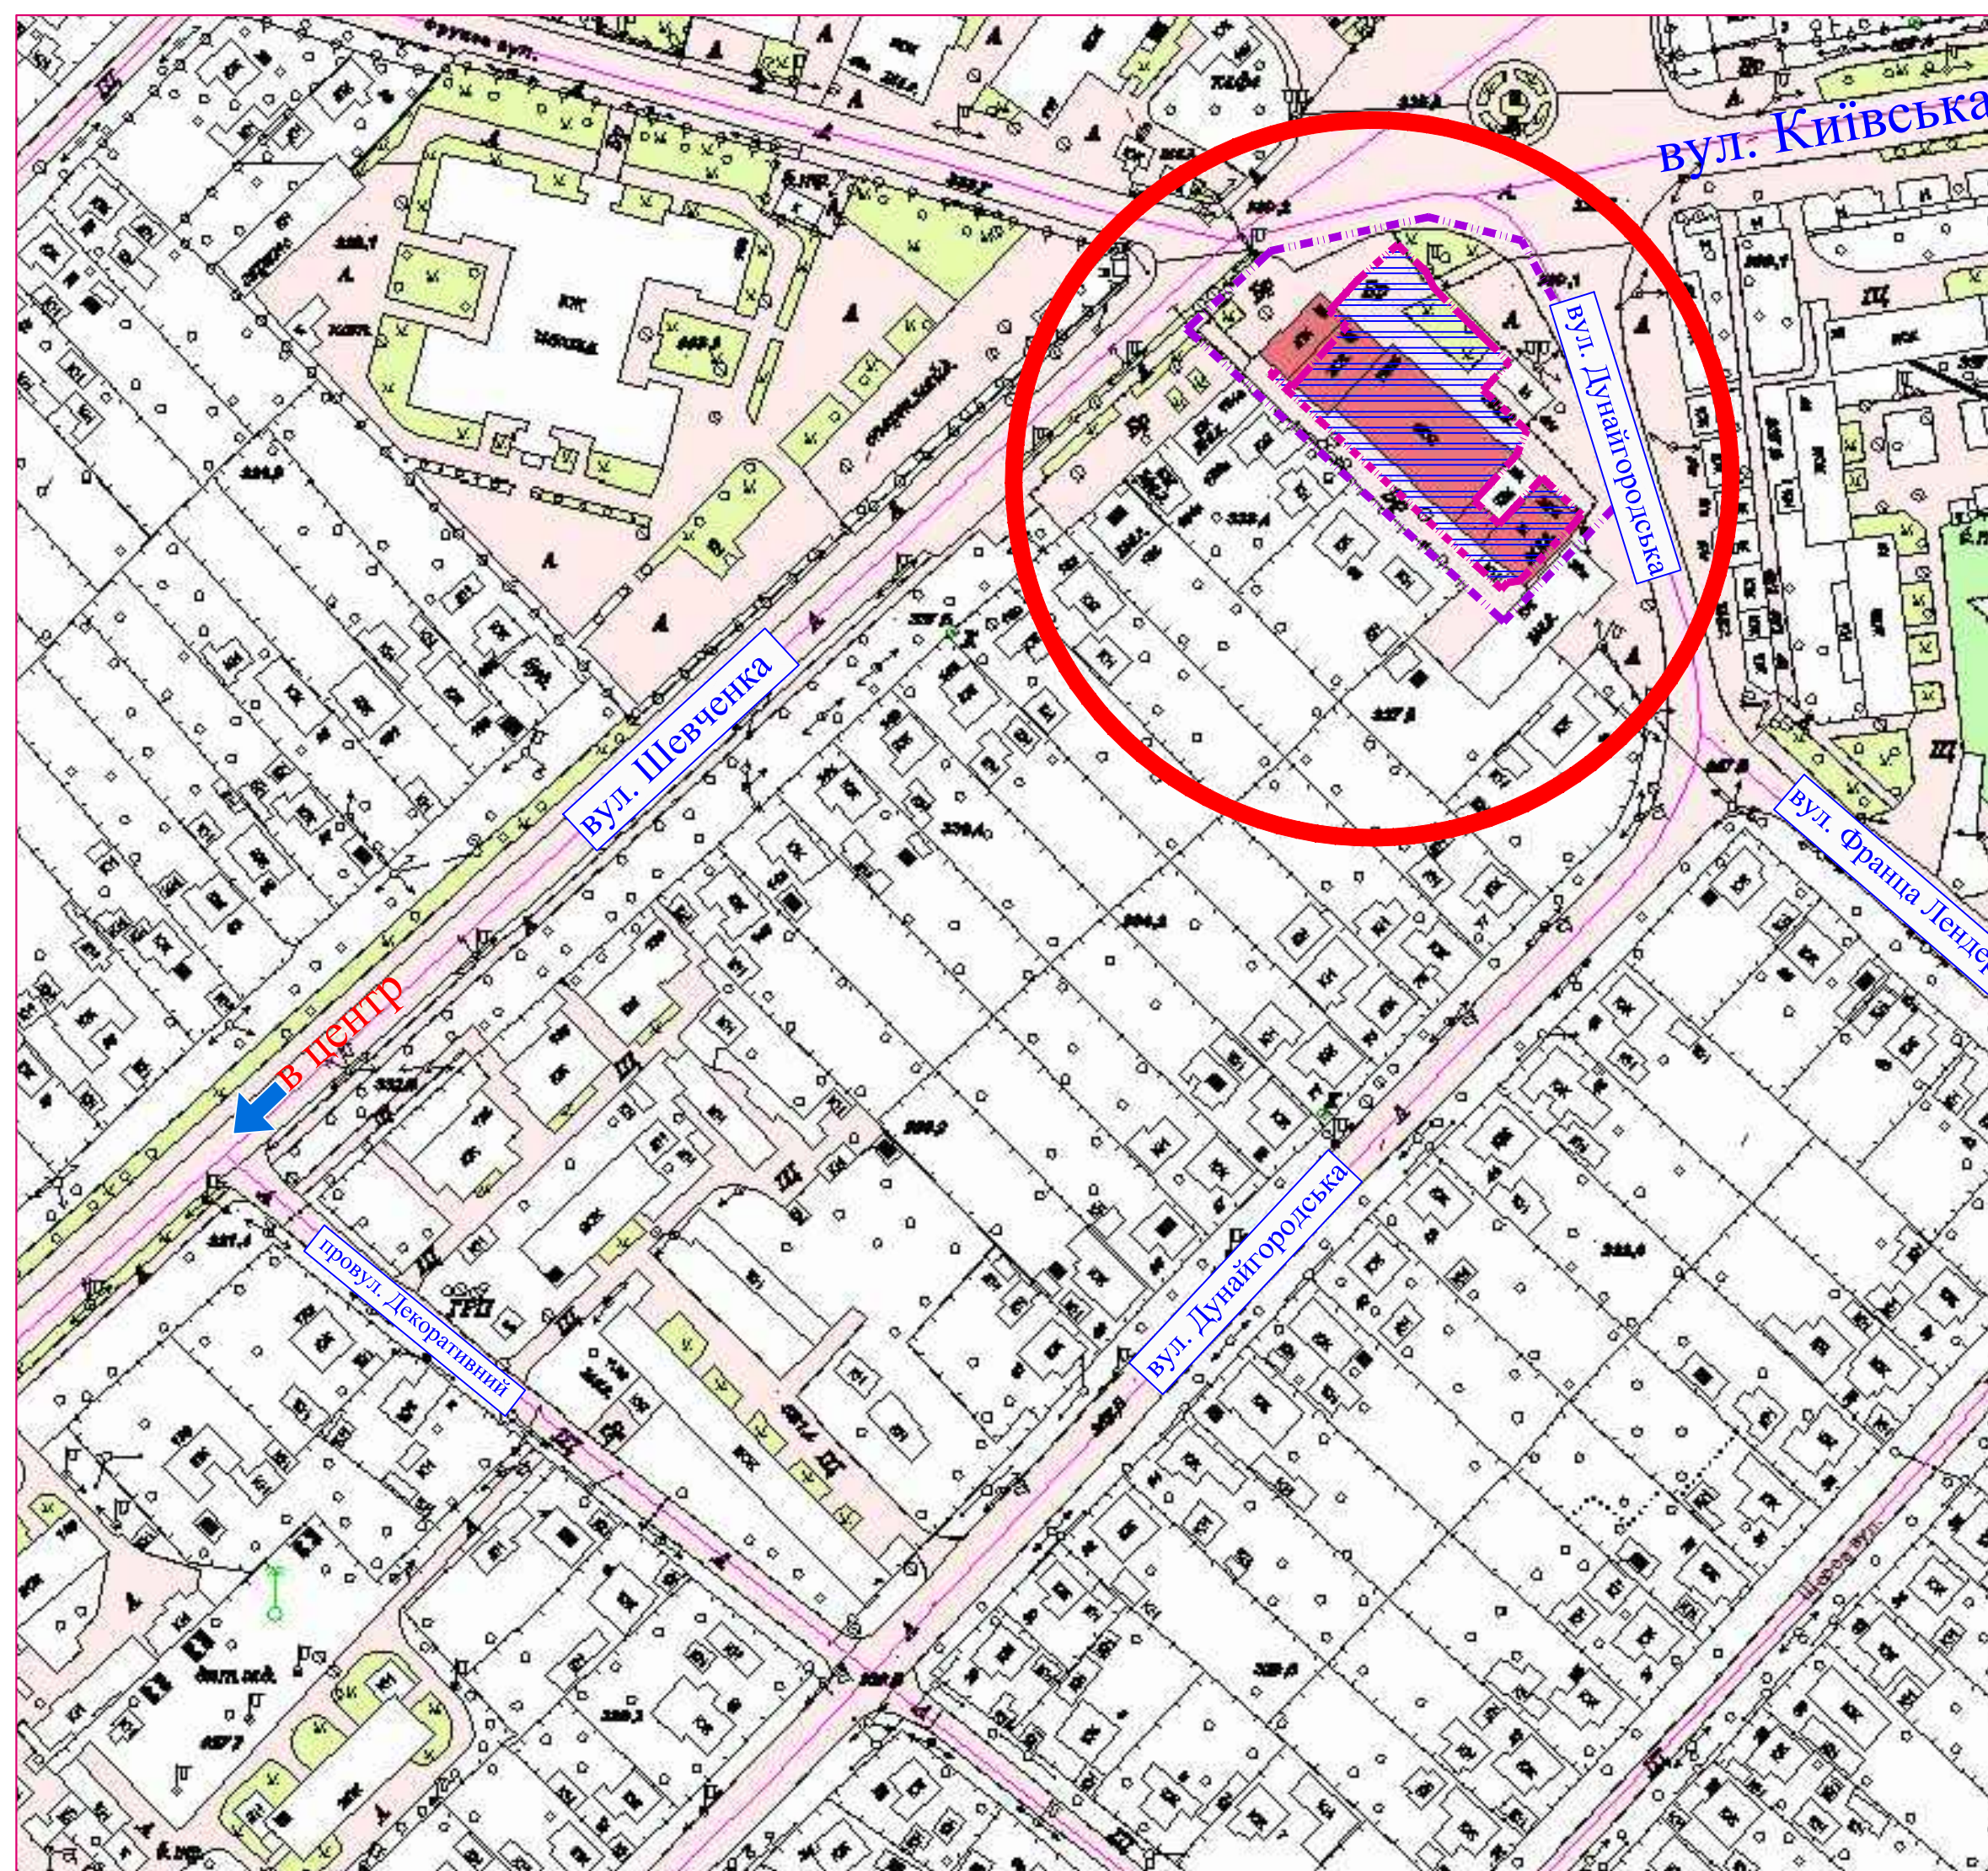

Детальний план території кварталу в межах вулиць Шевченка, Франца Лендера, Дунайгородська та провулок Декоративний, для обґрунтування можливості реконструкції торгового комплексу "Росія" та кулінарного цеху під павільйон по вул. Франца Лендера, 28 м. Дунаївці Хмельницької області.

### Ситуаційний план м. Дунаївці

Пн

Схема розташування території в планувальній структурі м. Дунаївці М 1: 2000