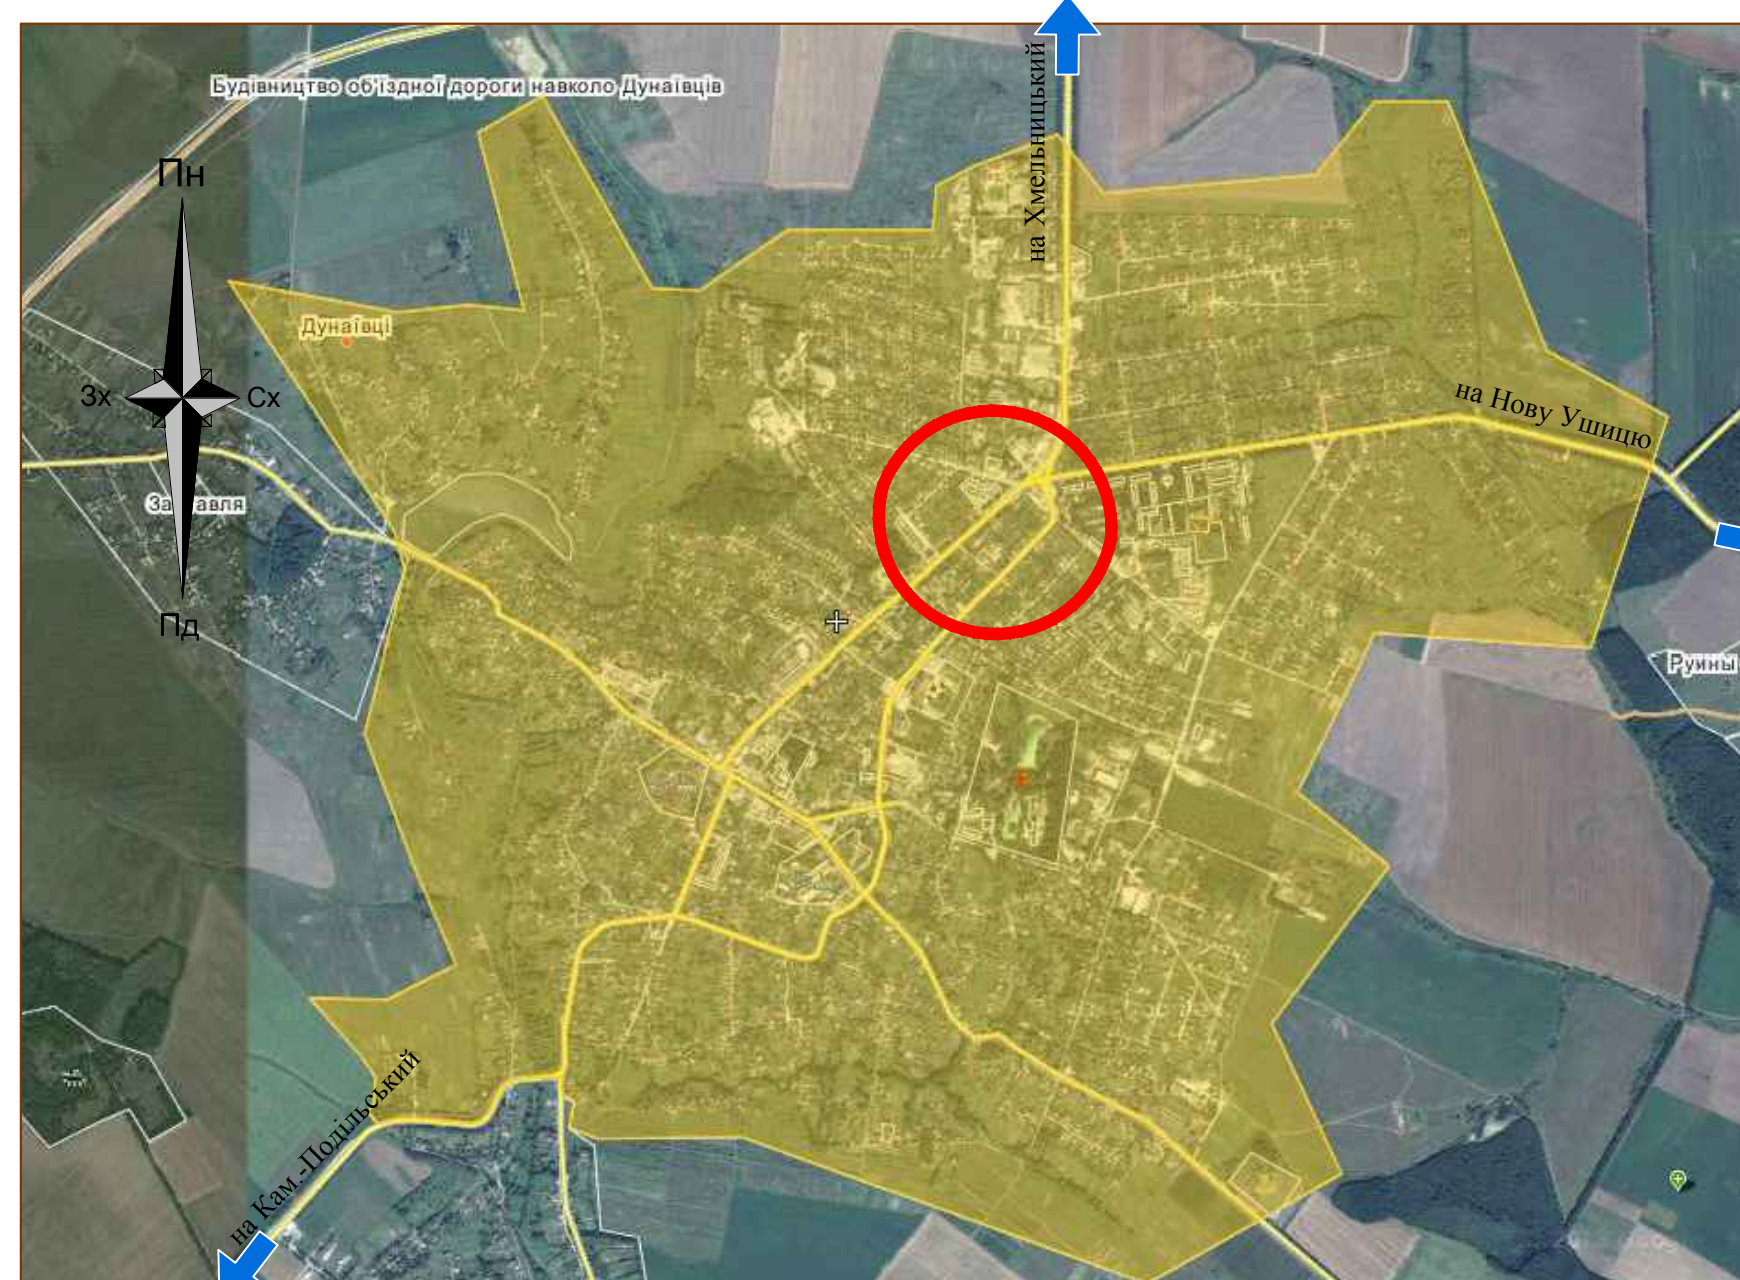

Детальний план території кварталу в межах вулиць Шевченка, Франца Лендера, Дунайгородська та провулок Декоративний, для обґрунтування можливості реконструкції торгового комплексу "Росія" та кулінарного цеху під павільйон по вул. Франца Лендера, 28 м. Дунаївці Хмельницької області.

### Ситуаційний план м. Дунаївці

Пн

Схема розташування території в планувальній структурі м. Дунаївці М 1: 2000

#### Умовні позначення:

-  Межі Детального плану території
-  Земельної ділянки

1. Даний аркуш розглядати разом з аркушами ДПТ-2, 3

12-2019- ДПТ					
Зм.	Кол.	Арх.	№ док.	Підпис	Дата
Директор		Мідяновський			2019
ГІП		Мідяновський			
ГАП		Ткачук			
Архітектор		Ткачук			
Детальний план території				Стадія	Лист
Схема розташування території в планувальній структурі м. Дунаївці М 1: 2000				ДПТ	Листів
				1	6
				ПП "Проект-Менас"	