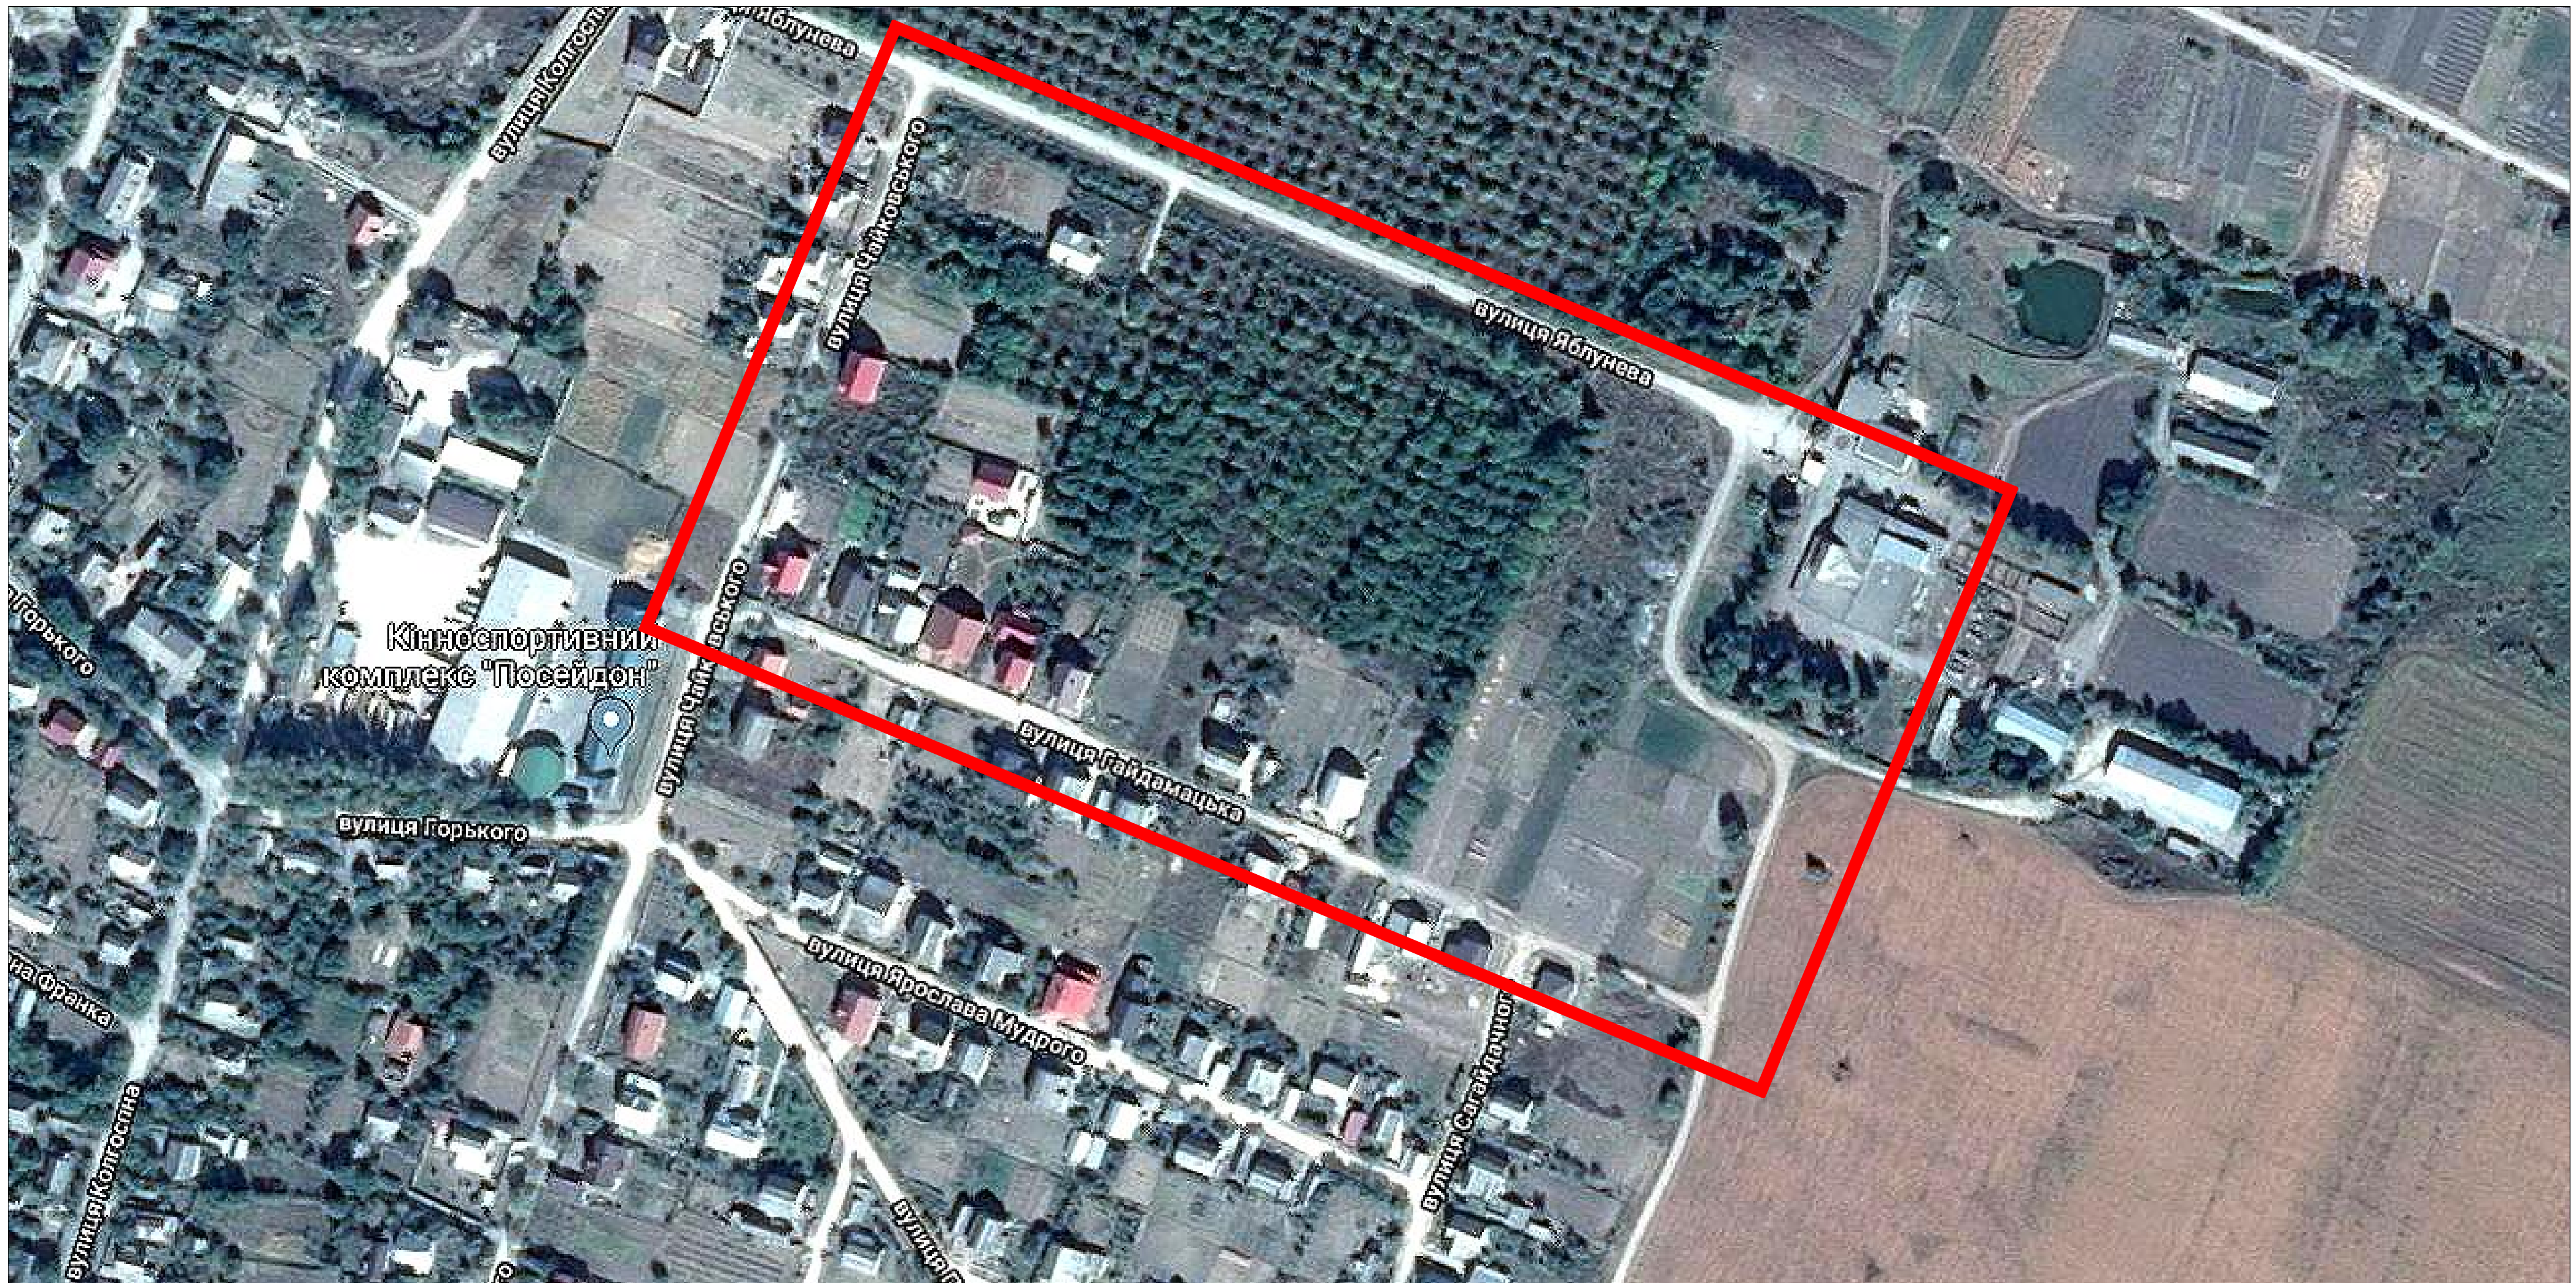

Супутниковий знімок місцевості (фрагмент карти "Гугль планета Земля")

					1/01-2019 (НТП)			
					Детальний план території південно - східної частини кварталу в межах вулиць Чайковського, Яблунева та Гайдамацька для обґрунтування можливості зміни цільового призначення земельної ділянки за адресою: вул. Яблунева, м. Дунаївці Хмельницької області			
Змін	Кільк.	Арк. № док.	Підпис	Дата	Дунаєвецька міська рада Дунаєвецького району Хмельницької області	Стадія	Аркуш	Аркушів
ГАП		Жорін В.				ДПТ		
Розробив		Жорін Ю.						
Перевірив		Жорін В.						
Н. контр.		Чорногуз			Супутниковий знімок	Кваліфікаційний сертифікат серія АА № 001057 від 27 грудня 2012 року		