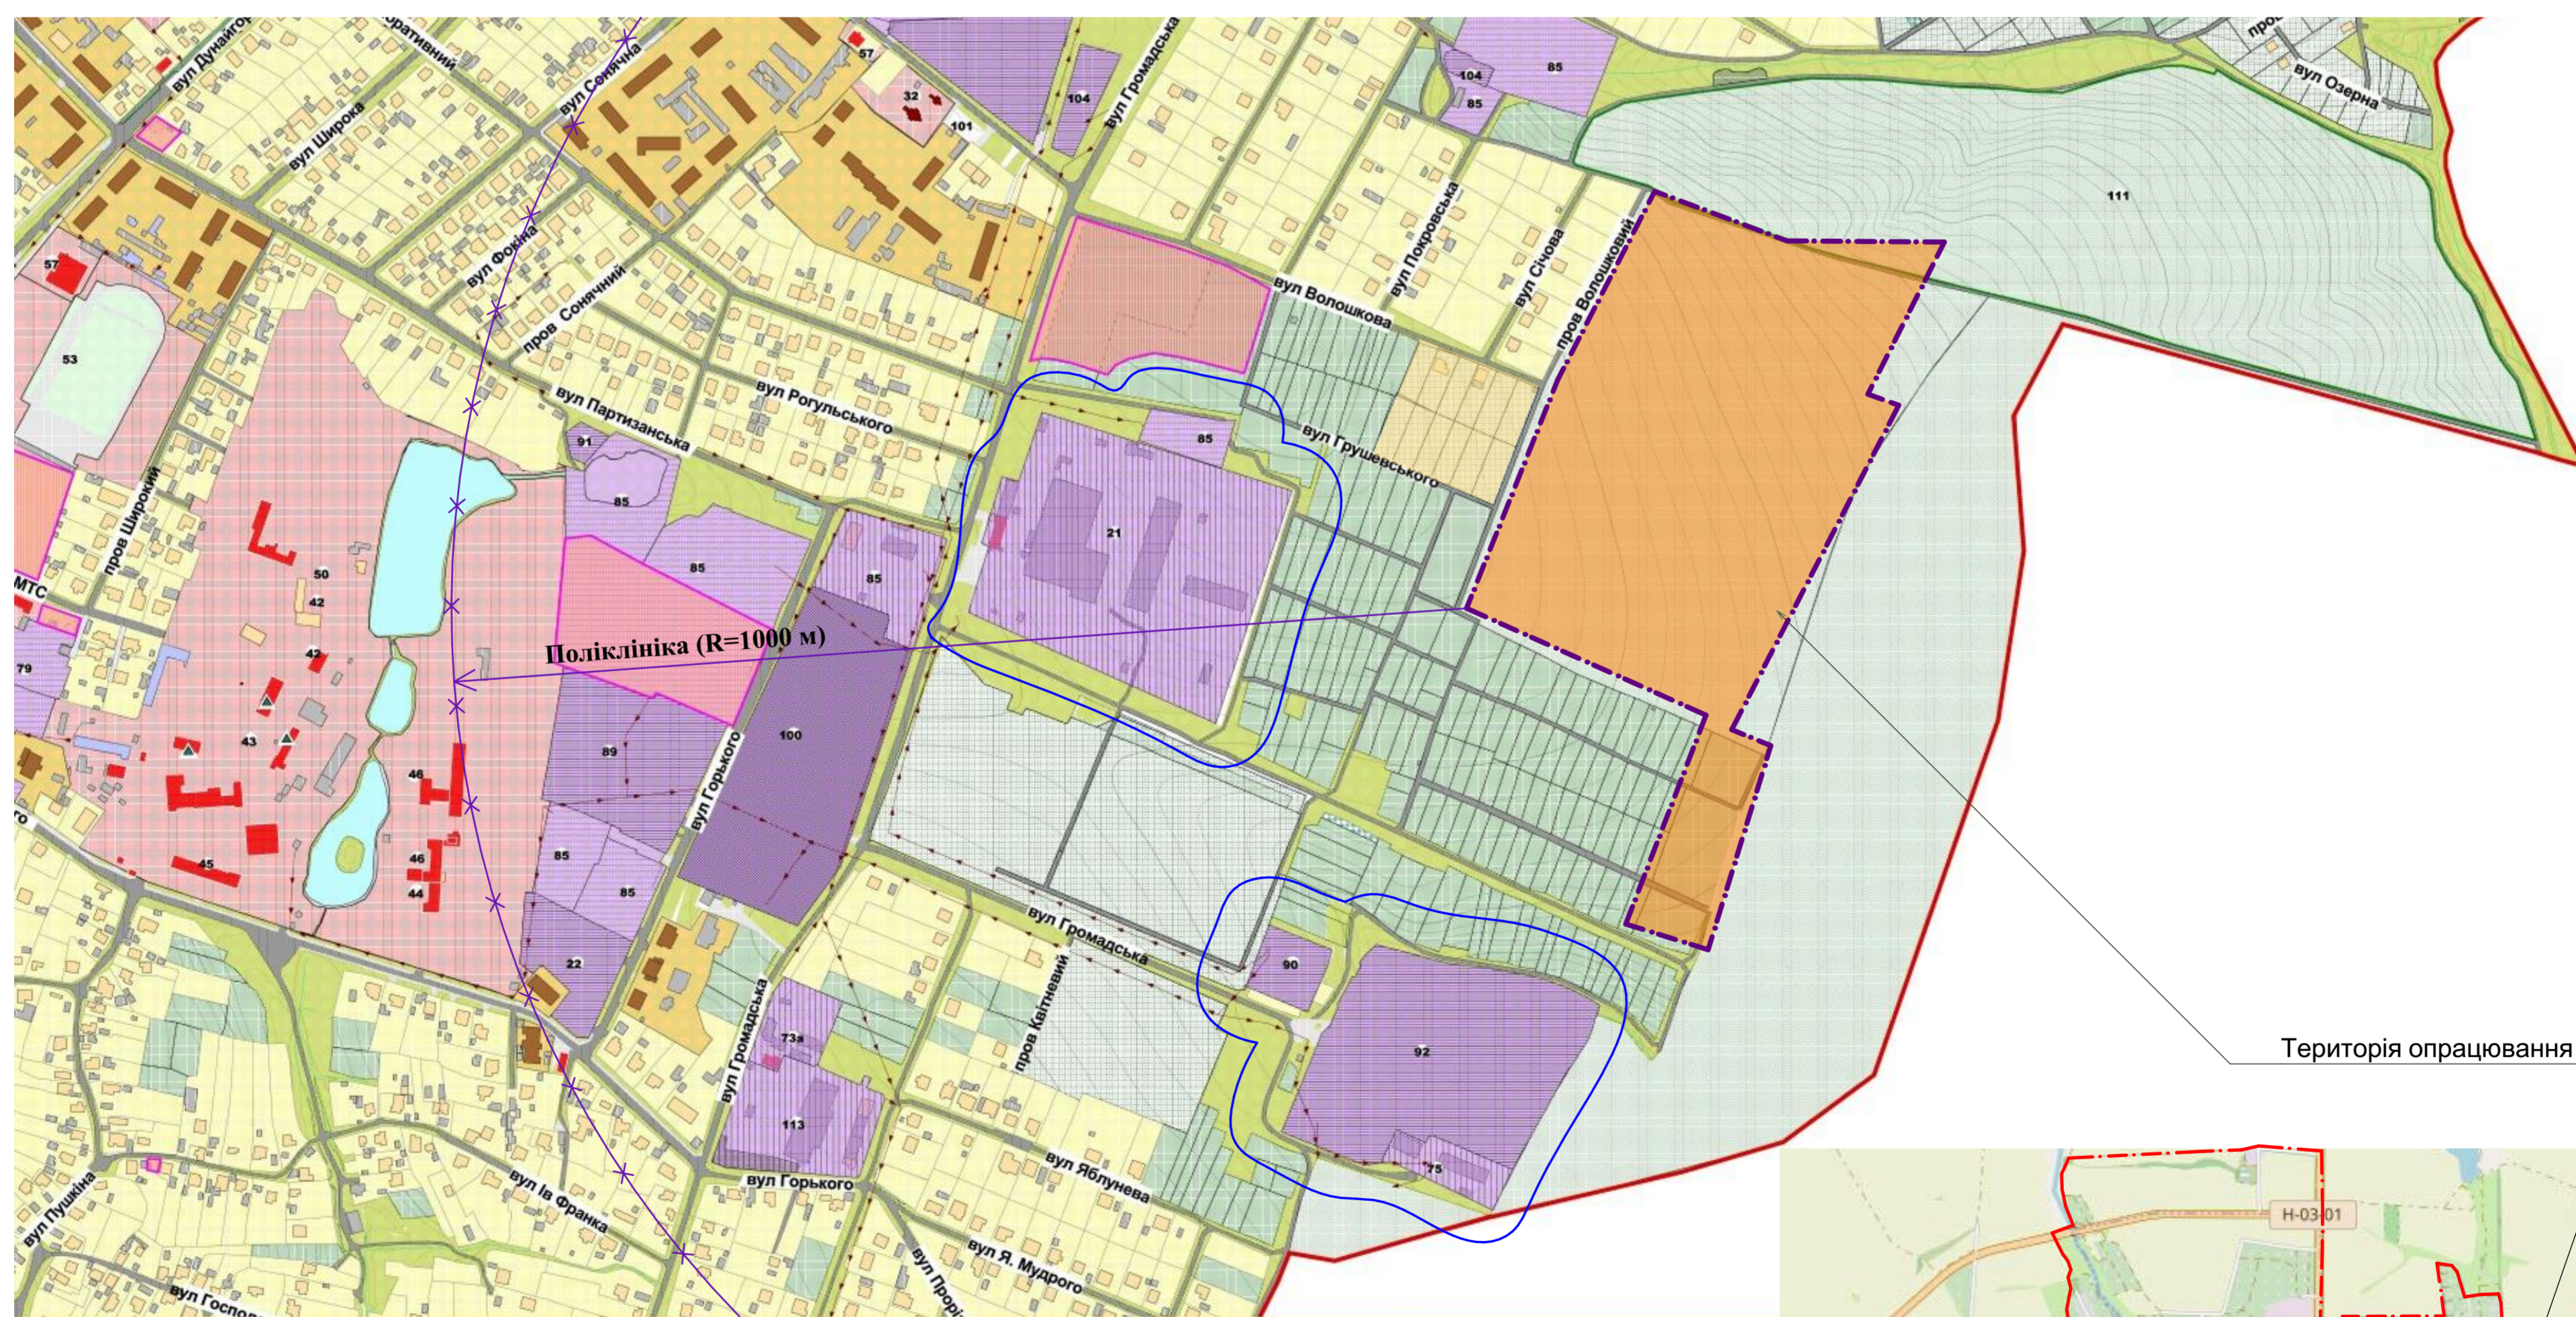

Детальний план території кварталу у східній частині міста Дунаївці для обґрунтування можливості формування нової садибної забудови в місті Дунаївці Хмельницької області

Схема розташування території в планувальній структурі населеного пункту (м. Дунаївці)

Територія опрацювання ДПТ

Схема розташування території в планувальній структурі прилеглих кварталів М 1:5000

Територія опрацювання ДПТ

Умовні позначення:

- Межі детального плану території
- Адміністративні межі м. Дунаївці
- Територія ДПТ
- Території житлової садибної забудови
- Території с/г призначення
- Виробничі території
- Резервні території
- Території закладів охорони здоров'я
- Радіуси обслуговування
- Охоронні зони підприємств
- Житлові будинки
- Господарські споруди
- Виробничі будівлі
- Громадські будівлі

			100-2020- ДПТ			
			Детальний план території кварталу у східній частині міста Дунаївці для обґрунтування можливості формування нової садибної забудови в місті Дунаївці Хмельницької області			
Директор	Мідзяновський	2021	Детальний план території	Стадія	Аркуш	Аркушів
Г А П	Мідзяновський			ДПТ	1	7
Архітектор	Залуцький			ПП "Проект-Менас"		
			Схема розташування території в планувальній структурі населеного пункту. Схема розташування території в структурі прилеглих кварталів М 1:5000			