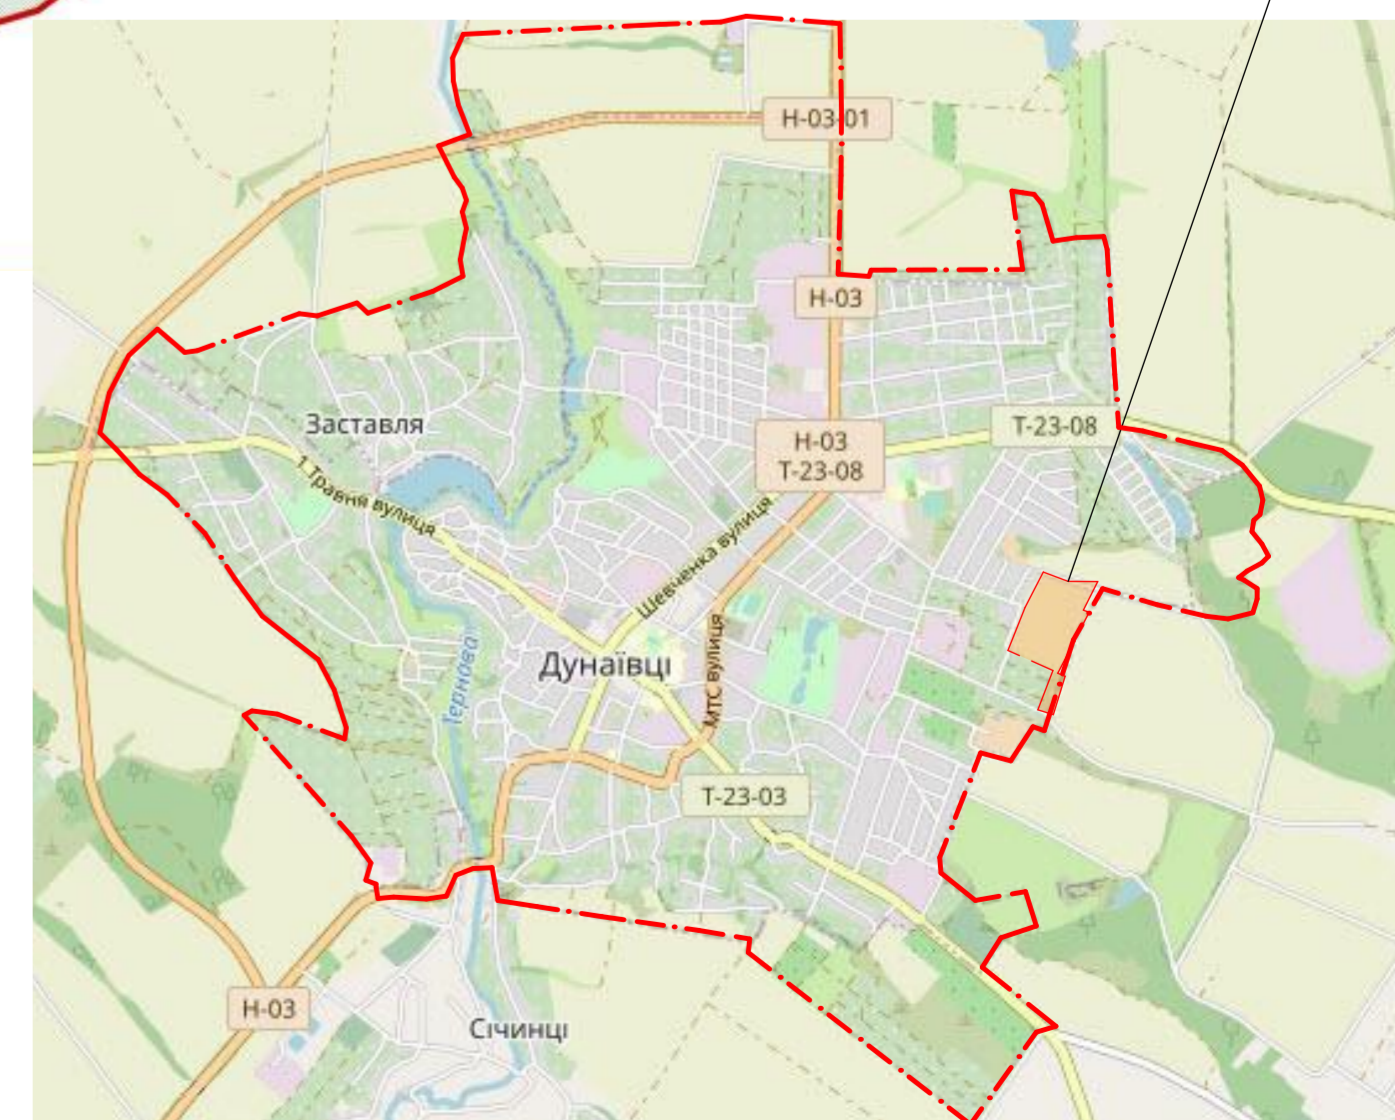

Детальний план території кварталу у східній частині міста Дунаївці для обґрунтування можливості формування нової садибної забудови в місті Дунаївці Хмельницької області

Схема розташування території в планувальній структурі населеного пункту (м. Дунаївці)

Територія опрацювання ДПТ

Схема розташування території в планувальній структурі прилеглих кварталів М 1:5000

Територія опрацювання ДПТ

Умовні позначення:

- Межі детального плану території
- Адміністративні межі м. Дунаївці
- Територія ДПТ
- Території житлової садибної забудови
- Території с/г призначення
- Виробничі території
- Резервні території
- Території закладів охорони здоров'я
- Радіуси обслуговування
- Охоронні зони підприємств
- Житлові будинки
- Господарські споруди
- Виробничі будівлі
- Громадські будівлі

			100-2020- ДПТ			
			Детальний план території кварталу у східній частині міста Дунаївці для обґрунтування можливості формування нової садибної забудови в місті Дунаївці Хмельницької області			
Директор	Мідзяновський	2021	Детальний план території	Стадія	Аркуш	Аркушів
Г А П	Мідзяновський			ДПТ	1	7
Архітектор	Залуцький			ПП "Проект-Менас"		
			Схема розташування території в планувальній структурі населеного пункту. Схема розташування території в структурі прилеглих кварталів М 1:5000			