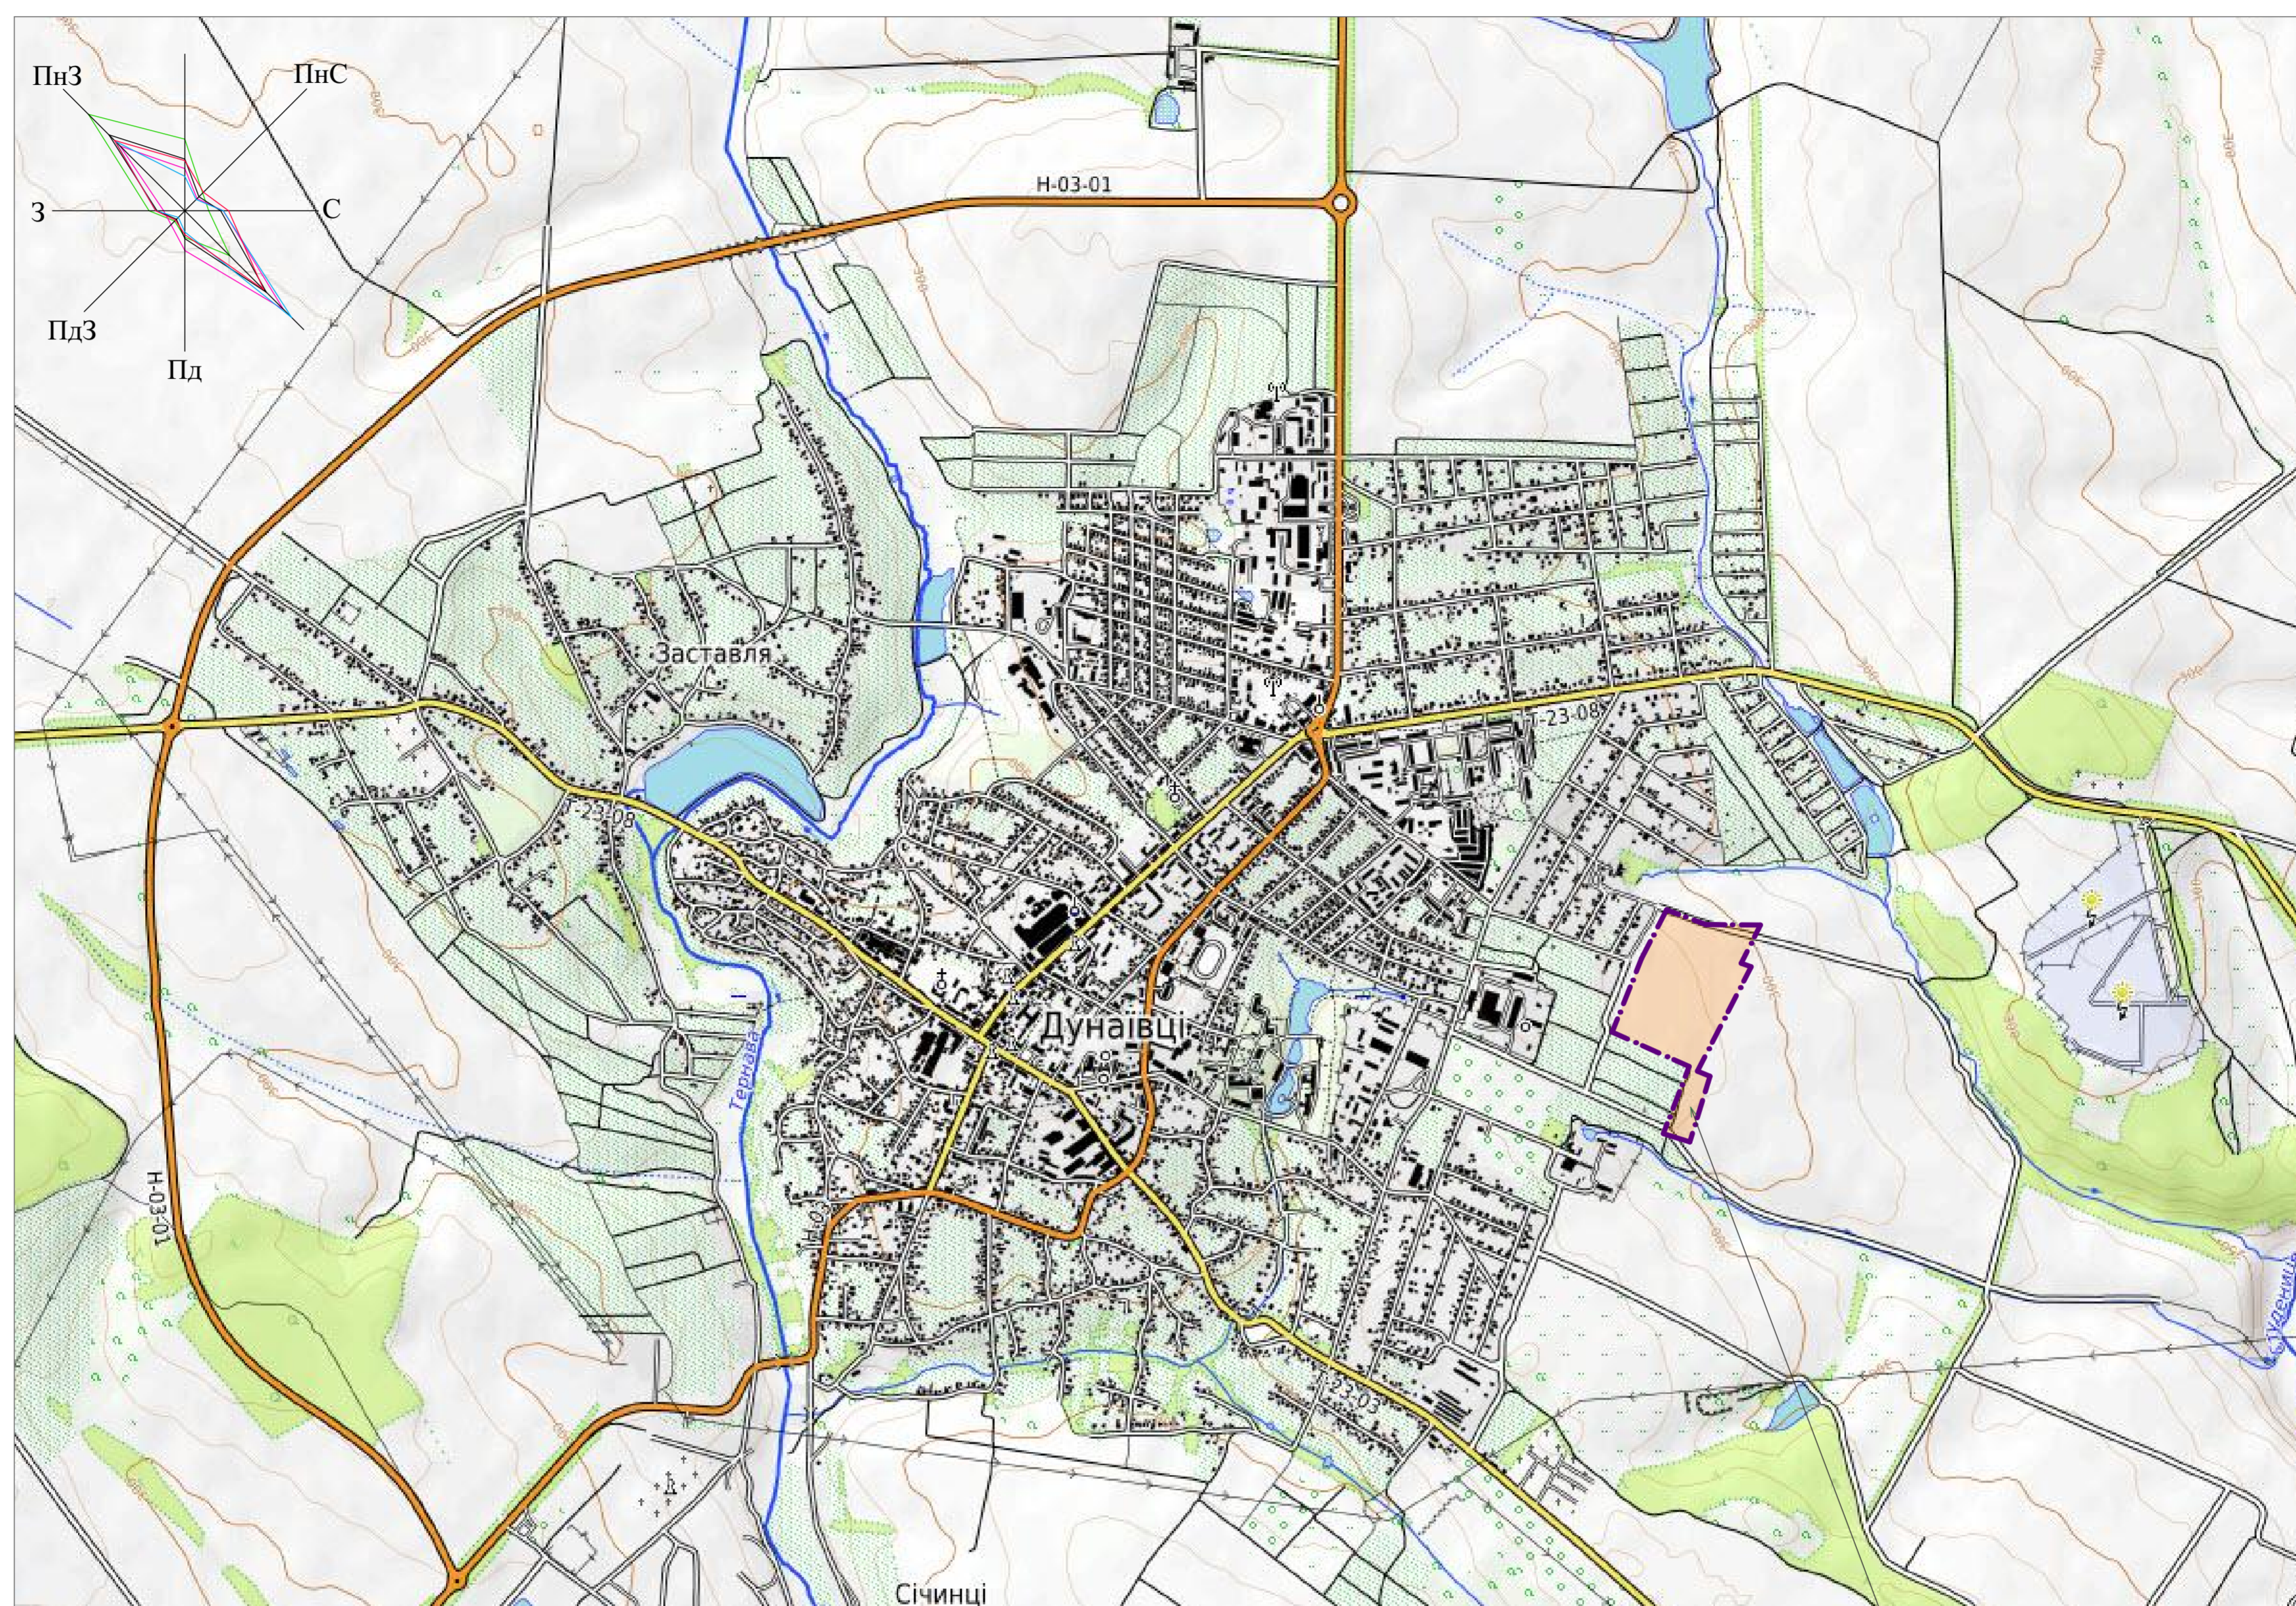

Детальний план території кварталу у східній частині міста Дунаївці для обґрунтування можливості формування нової садибної забудови в місті Дунаївці Хмельницької області

Схема розташування території в планувальній структурі населеного пункту (м. Дунаївці)

Територія опрацювання ДПТ

Схема розташування території в планувальній структурі прилеглих кварталів М 1:5000

Територія опрацювання ДПТ

Умовні позначення:

- Межі детального плану території
- Адміністративні межі м. Дунаївці
- Територія ДПТ
- Території житлової садибної забудови
- Території с/г призначення
- Виробничі території
- Резервні території
- Території закладів охорони здоров'я
- Радіуси обслуговування
- Охоронні зони підприємств
- Житлові будинки
- Господарські споруди
- Виробничі будівлі
- Громадські будівлі

			100-2020- ДПТ			
			Детальний план території кварталу у східній частині міста Дунаївці для обґрунтування можливості формування нової садибної забудови в місті Дунаївці Хмельницької області			
Директор	Мідзяновський	2021	Детальний план території	Стадія	Аркуш	Аркушів
Г А П	Мідзяновський			ДПТ	1	7
Архітектор	Залуцький			ПП "Проект-Менас"		
			Схема розташування території в планувальній структурі населеного пункту. Схема розташування території в структурі прилеглих кварталів М 1:5000			