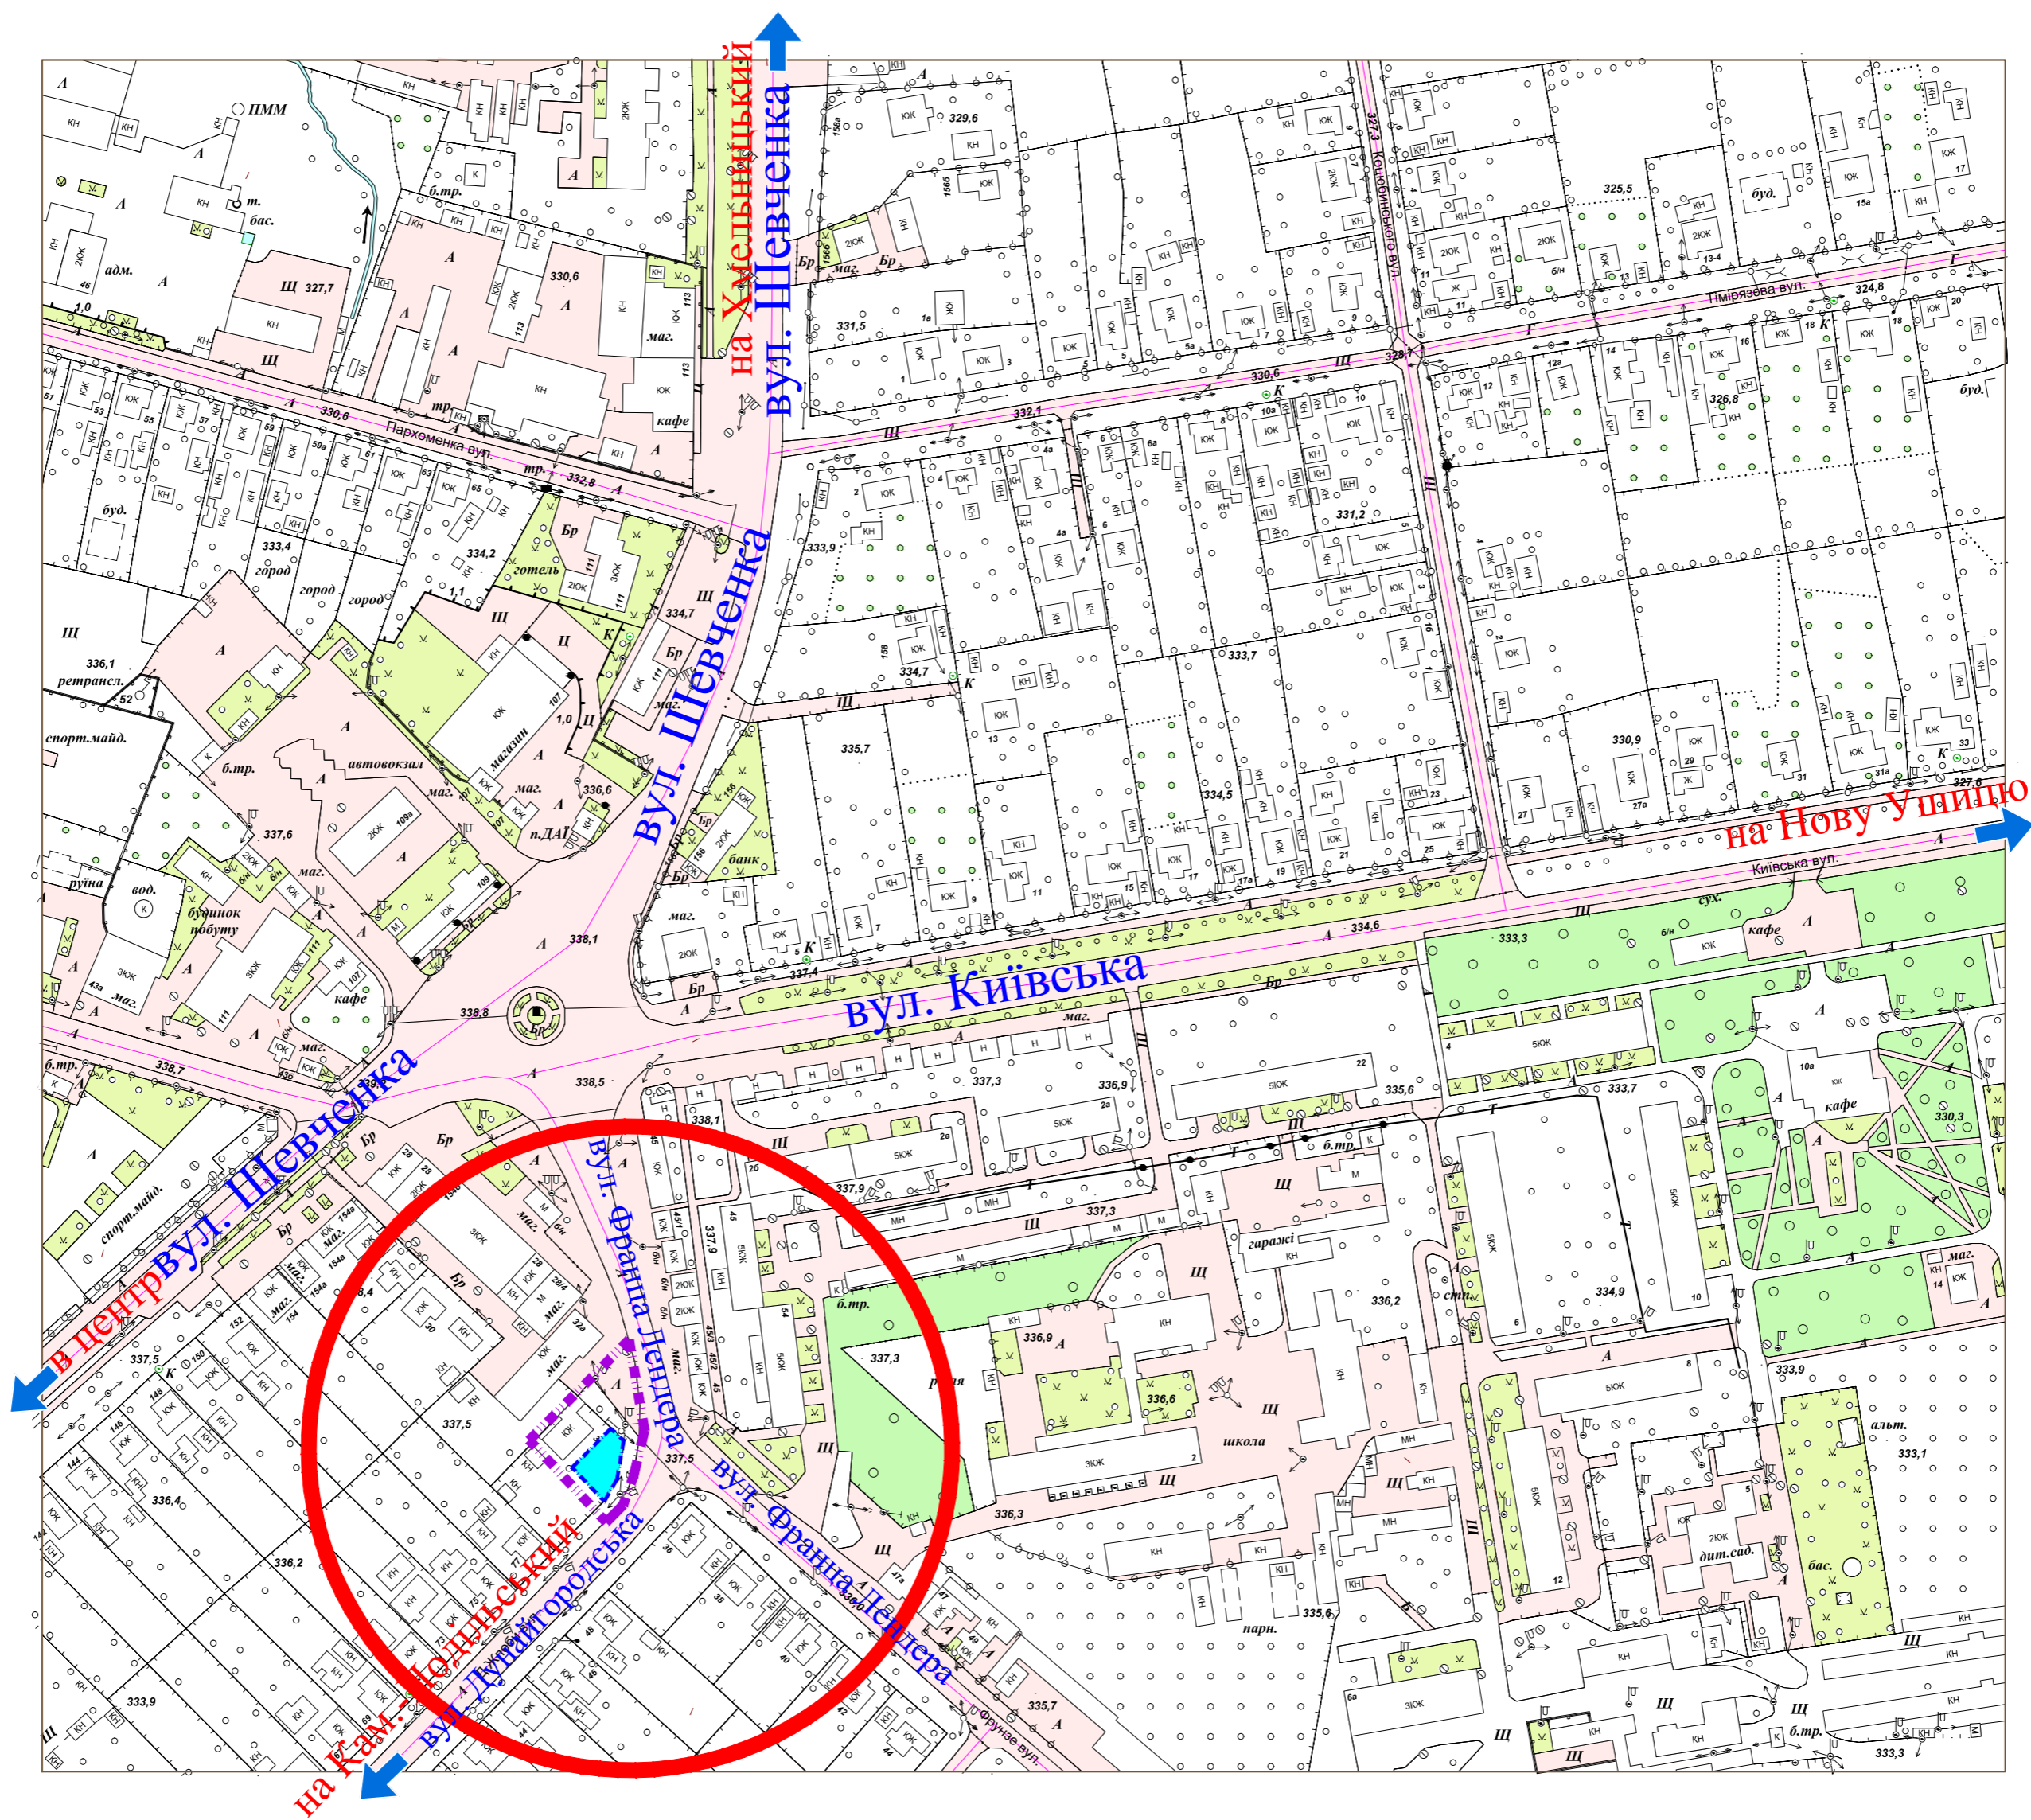

Детальний план території східної частини кварталу в межах вулиць Франца Лендера, Шевченко, Партизанська, Дунайгородська для обґрунтування можливості розміщення будівель торгівлі в м. Дунаївці по вул. Франца Лендера, 34 Дунаєвецького району Хмельницької області.

### Ситуаційний план м. Дунаївці

Схема розташування території в планувальній структурі м. Дунаївці М 1: 2000

### Примітки

**Умовні позначення:**

-  Межі Детального плану території
-  Земельної ділянки

1. Даний аркуш розглядати разом з аркушами ДПТ-2, 3

					191-2017- ДПТ				
Зм.	Кол.	Арх.	№ док.	Підпис	Дата	Детальний план території східної частини кварталу в межах вулиць Франца Лендера Шевченко, Партизанська, Дунайгородська для обґрунтування можливості розміщення будівель торгівлі в м. Дунаївці по вул. Франца Лендера, 34 Дунаєвецького району Хмельницької області.			
					2017		Сталія	Лист	Листів
ГІП		Мідзяновський				ДПТ	1	6	
ГАП		Ткачук				Схема розташування території в планувальній структурі м. Дунаївці М 1: 2000			
Архітектор		Ткачук				ПП "Проект-Менас"			