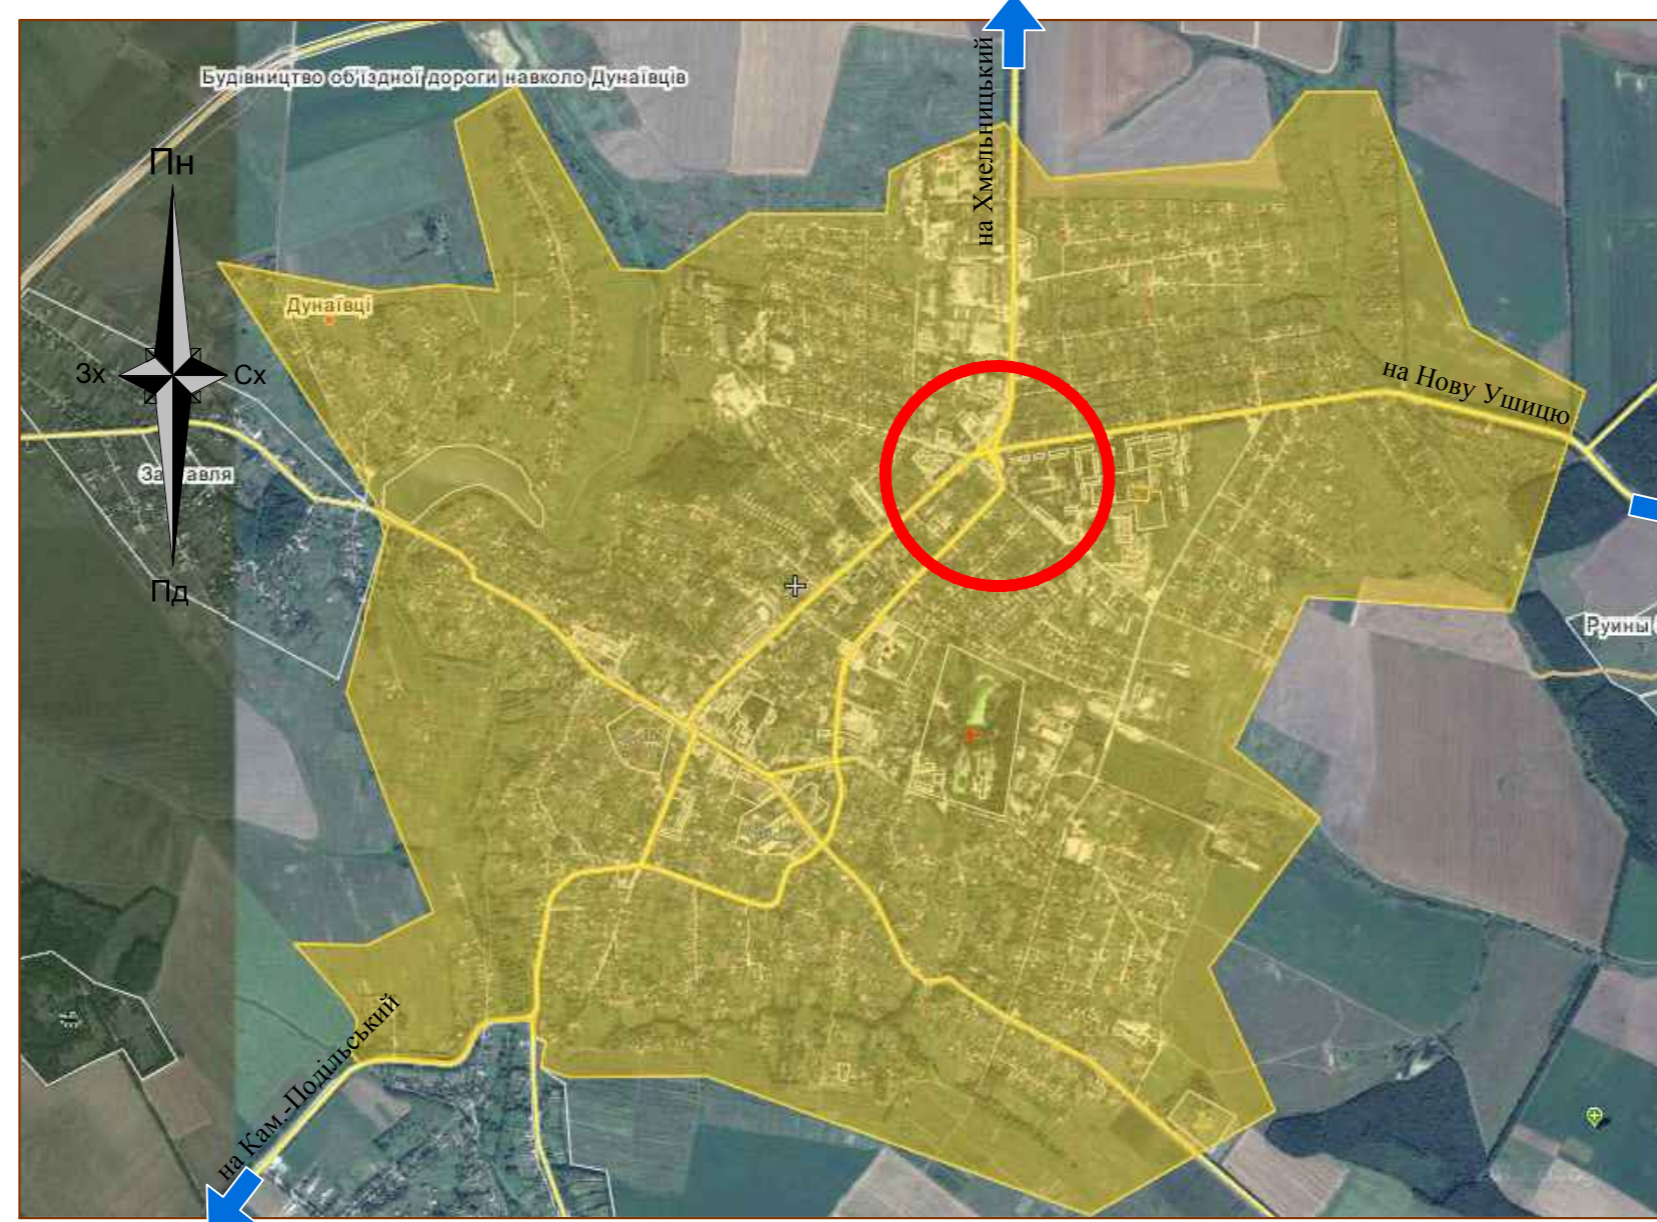

Детальний план території східної частини кварталу в межах вулиць Франца Лендера, Шевченко, Партизанська, Дунайгородська для обґрунтування можливості розміщення будівель торгівлі в м. Дунаївці по вул. Франца Лендера, 34 Дунаєвецького району Хмельницької області.

### Ситуаційний план м. Дунаївці

Схема розташування території в планувальній структурі м. Дунаївці М 1: 2000

### Примітки

**Умовні позначення:**

-  Межі Детального плану території
-  Земельної ділянки

1. Даний аркуш розглядати разом з аркушами ДПТ-2, 3

					191-2017- ДПТ				
Зм.	Кол.	Арх.	№ док.	Підпис	Дата	Детальний план території східної частини кварталу в межах вулиць Франца Лендера Шевченко, Партизанська, Дунайгородська для обґрунтування можливості розміщення будівель торгівлі в м. Дунаївці по вул. Франца Лендера, 34 Дунаєвецького району Хмельницької області.			
					2017		Сталія	Лист	Листів
ГІП		Мідзяновський				ДПТ	1	6	
ГАП		Ткачук				Схема розташування території в планувальній структурі м. Дунаївці М 1: 2000			
Архітектор		Ткачук				ПП "Проект-Менас"			