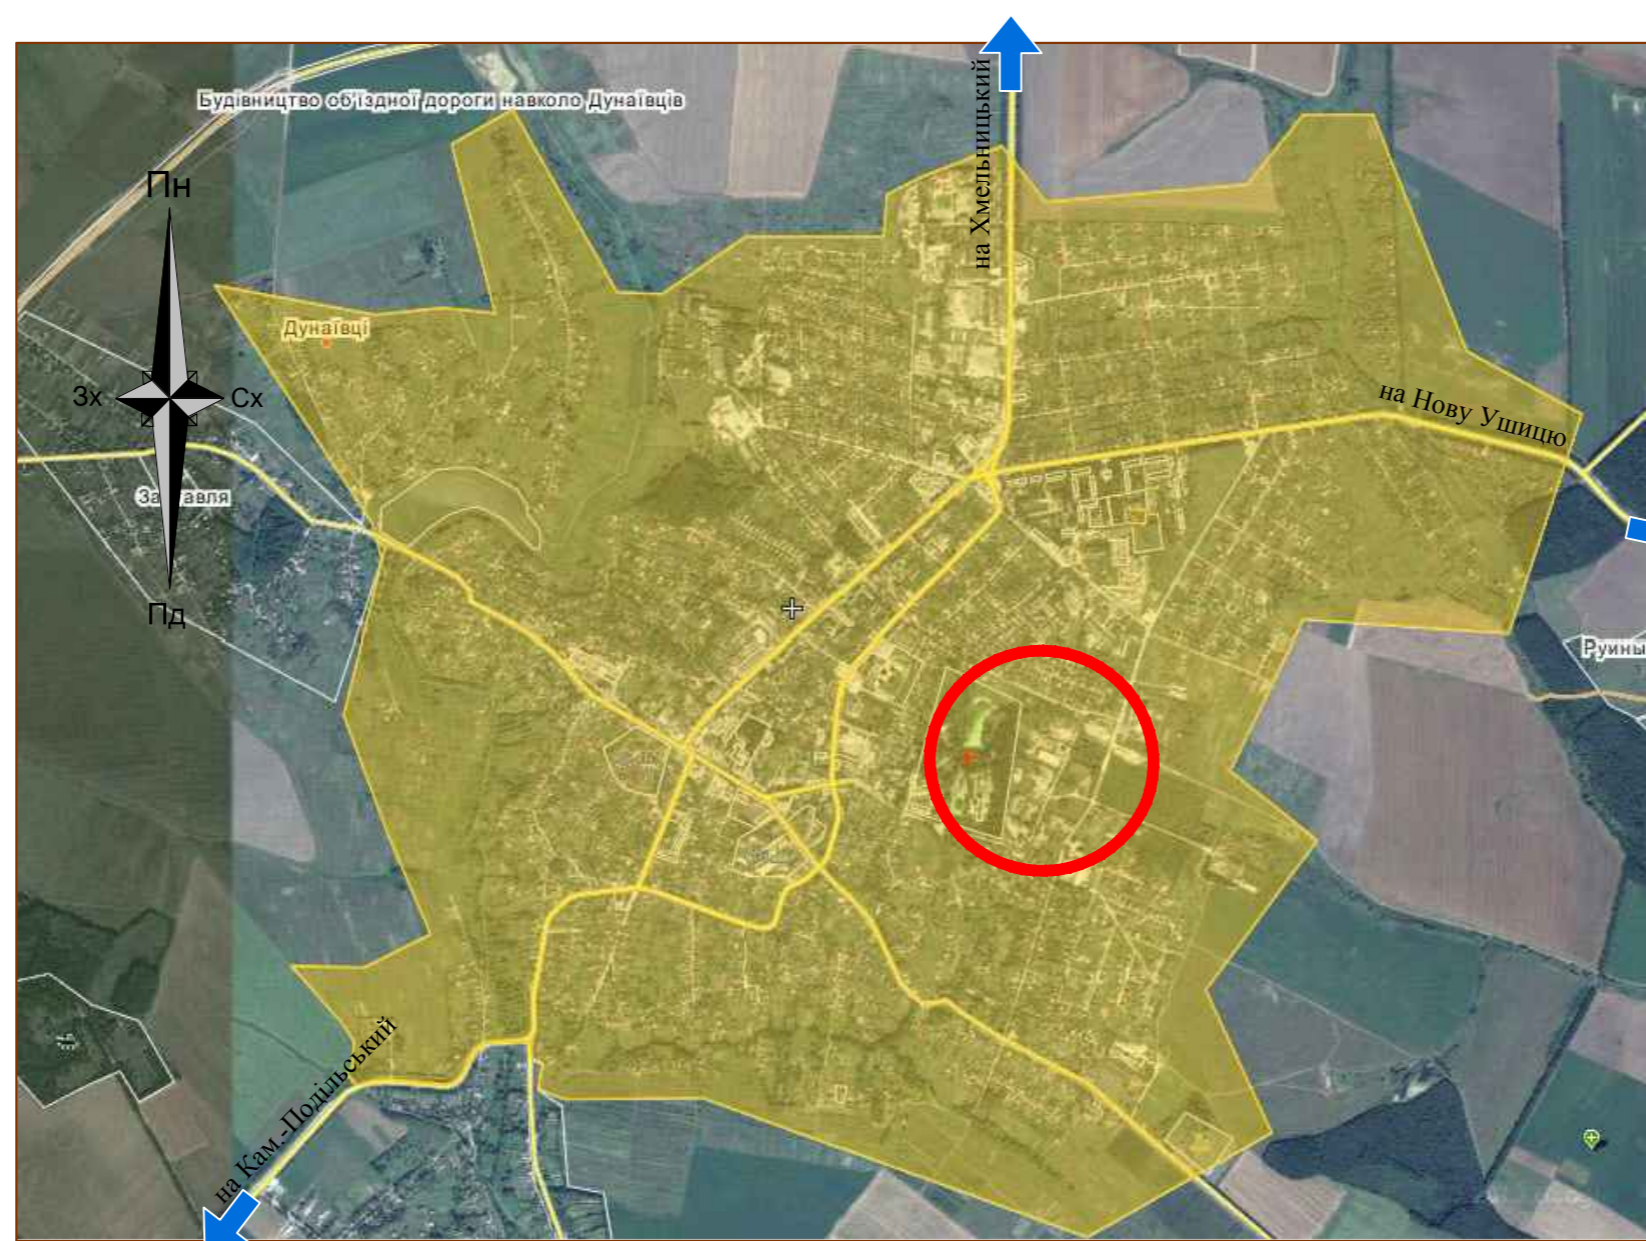

Детальний план території південної частини кварталу в межах вулиць Горького, Партизанська, МТС, провулок МТС, провулок Широкий для обґрунтування можливості розміщення цеху по виробництву м'ясної продукції в м. Дунаївці Хмельницької обл.

Ситуаційний план м. Дунаївці

Пн

Схема розташування території в планувальній структурі м. Дунаївці М 1: 2000

Умовні позначення:

-  Межі Детального плану території
-  Земельної ділянки

Примітки

1. Даний аркуш розглядати разом з аркушами ДПТ-2,3

150-2017- ДПТ					
Зм.	Кол.	Арх.	№ док.	Підпис	Дата
Директор		Мідзяновський			2017
ГІП		Мідзяновський			
ГАП		Ткачук			
Архітектор		Ткачук			
Детальний план території				Сталія	Лист
Схема розташування території в планувальній структурі м. Дунаївці М 1: 2000				ДПТ	6
				ПП "Проект-Менас"	