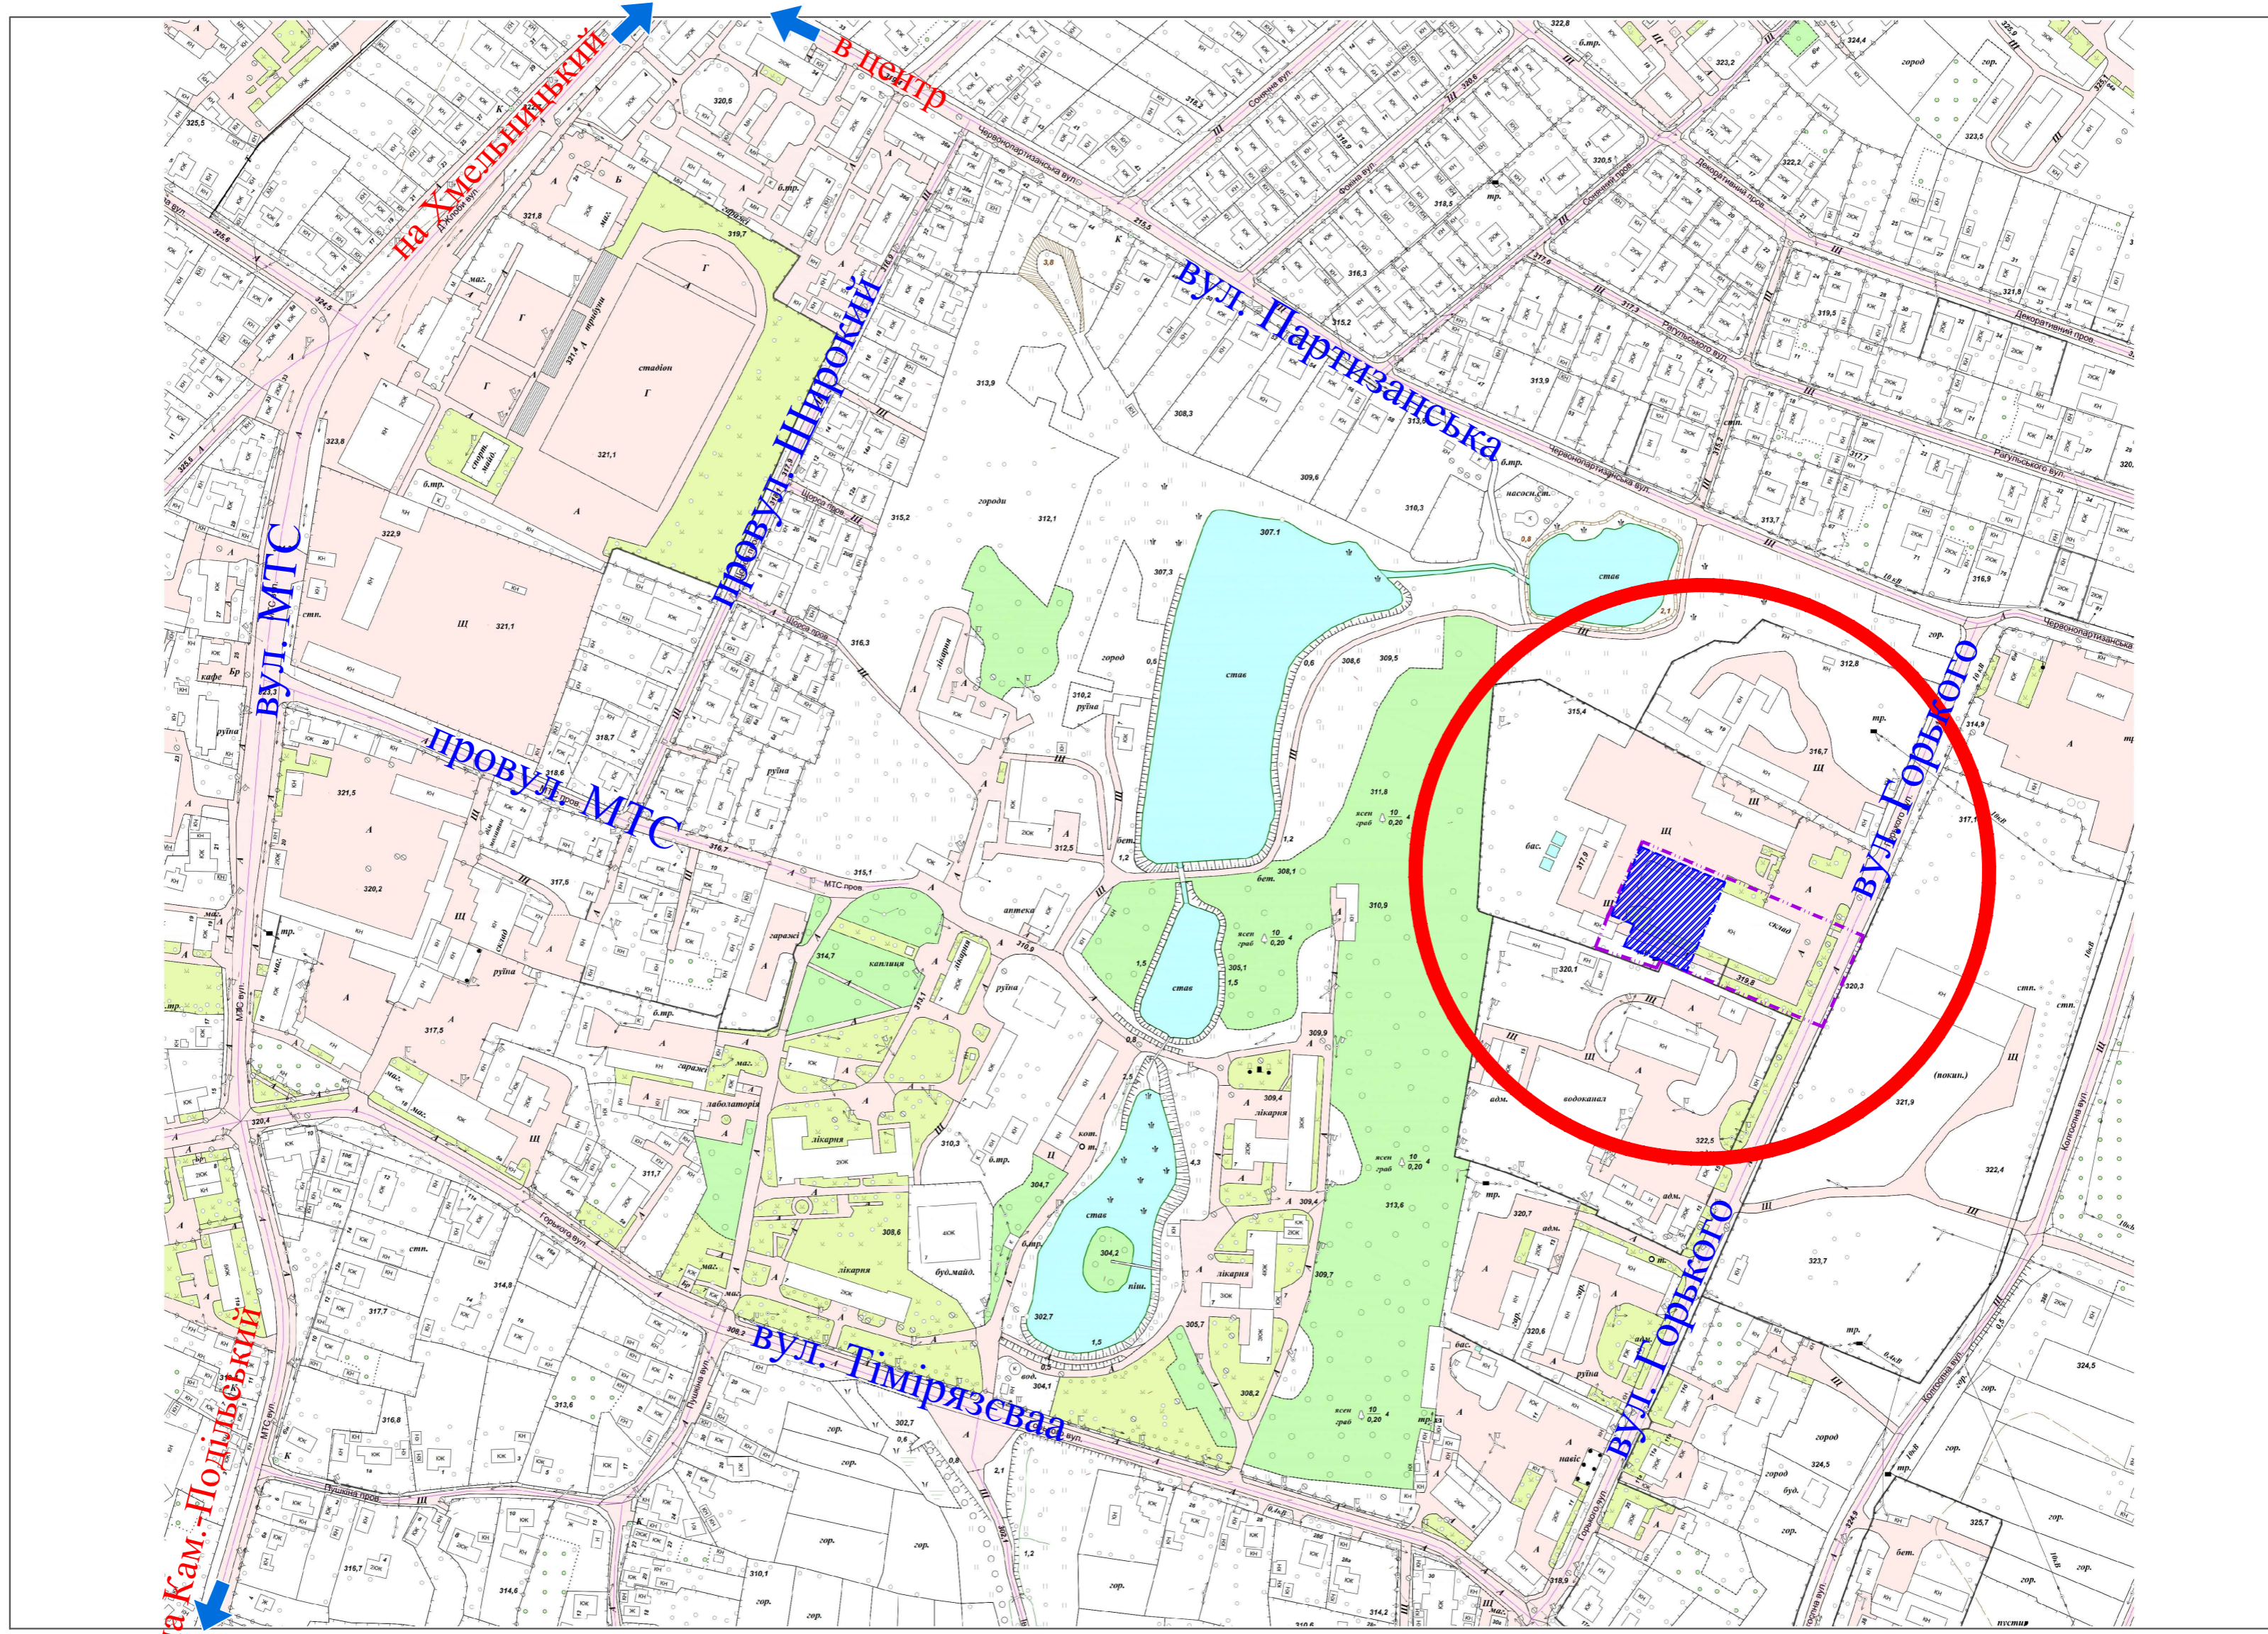

Детальний план території південної частини кварталу в межах вулиць Горького, Партизанська, МТС, провулок МТС, провулок Широкий для обґрунтування можливості розміщення цеху по виробництву м'ясної продукції в м. Дунаївці Хмельницької обл.

Ситуаційний план м. Дунаївці

Пн

Схема розташування території в планувальній структурі м. Дунаївці М 1: 2000

Умовні позначення:

-  Межі Детального плану території
-  Земельної ділянки

Примітки

1. Даний аркуш розглядати разом з аркушами ДПТ-2,3