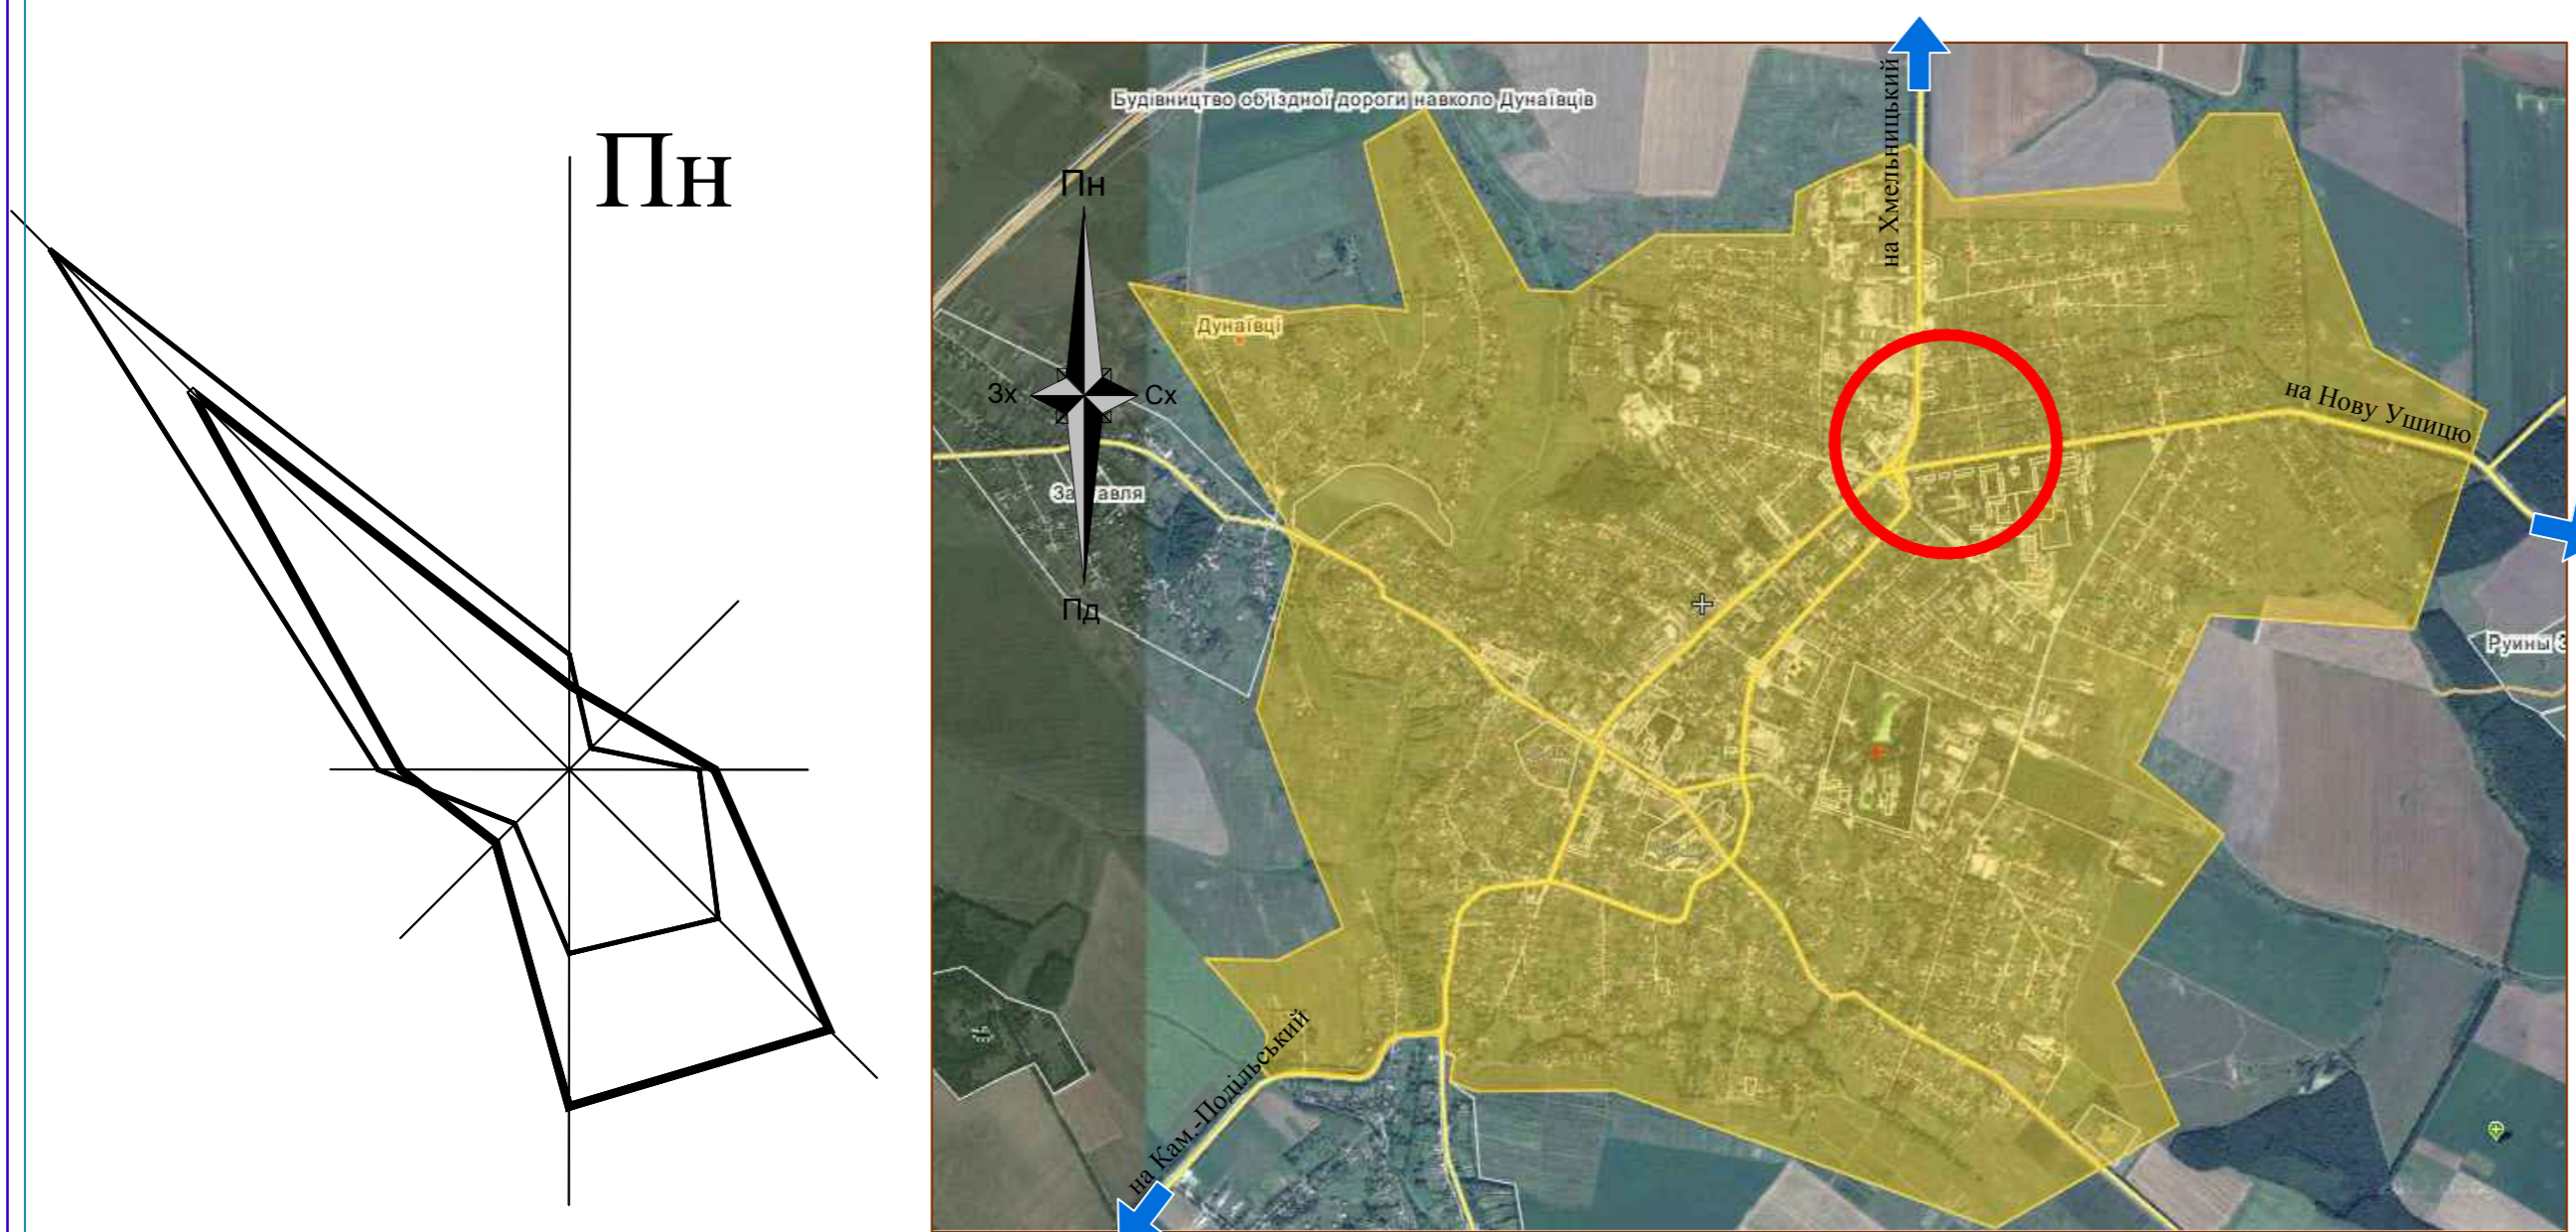

Детальний план території західної частини кварталу в межах вулиць Київська, Шевченка, Тімірязєва, Михайла Коцюбинського для обґрунтування можливості зміни цільового призначення земельної ділянки в м. Дунаївці Хмельницької обл.

### Ситуаційний план м. Дунаївці

Схема розташування території в планувальній структурі м. Дунаївці М 1: 2000

#### Умовні позначення:

-  Межі Детального плану території
-  Земельної ділянки