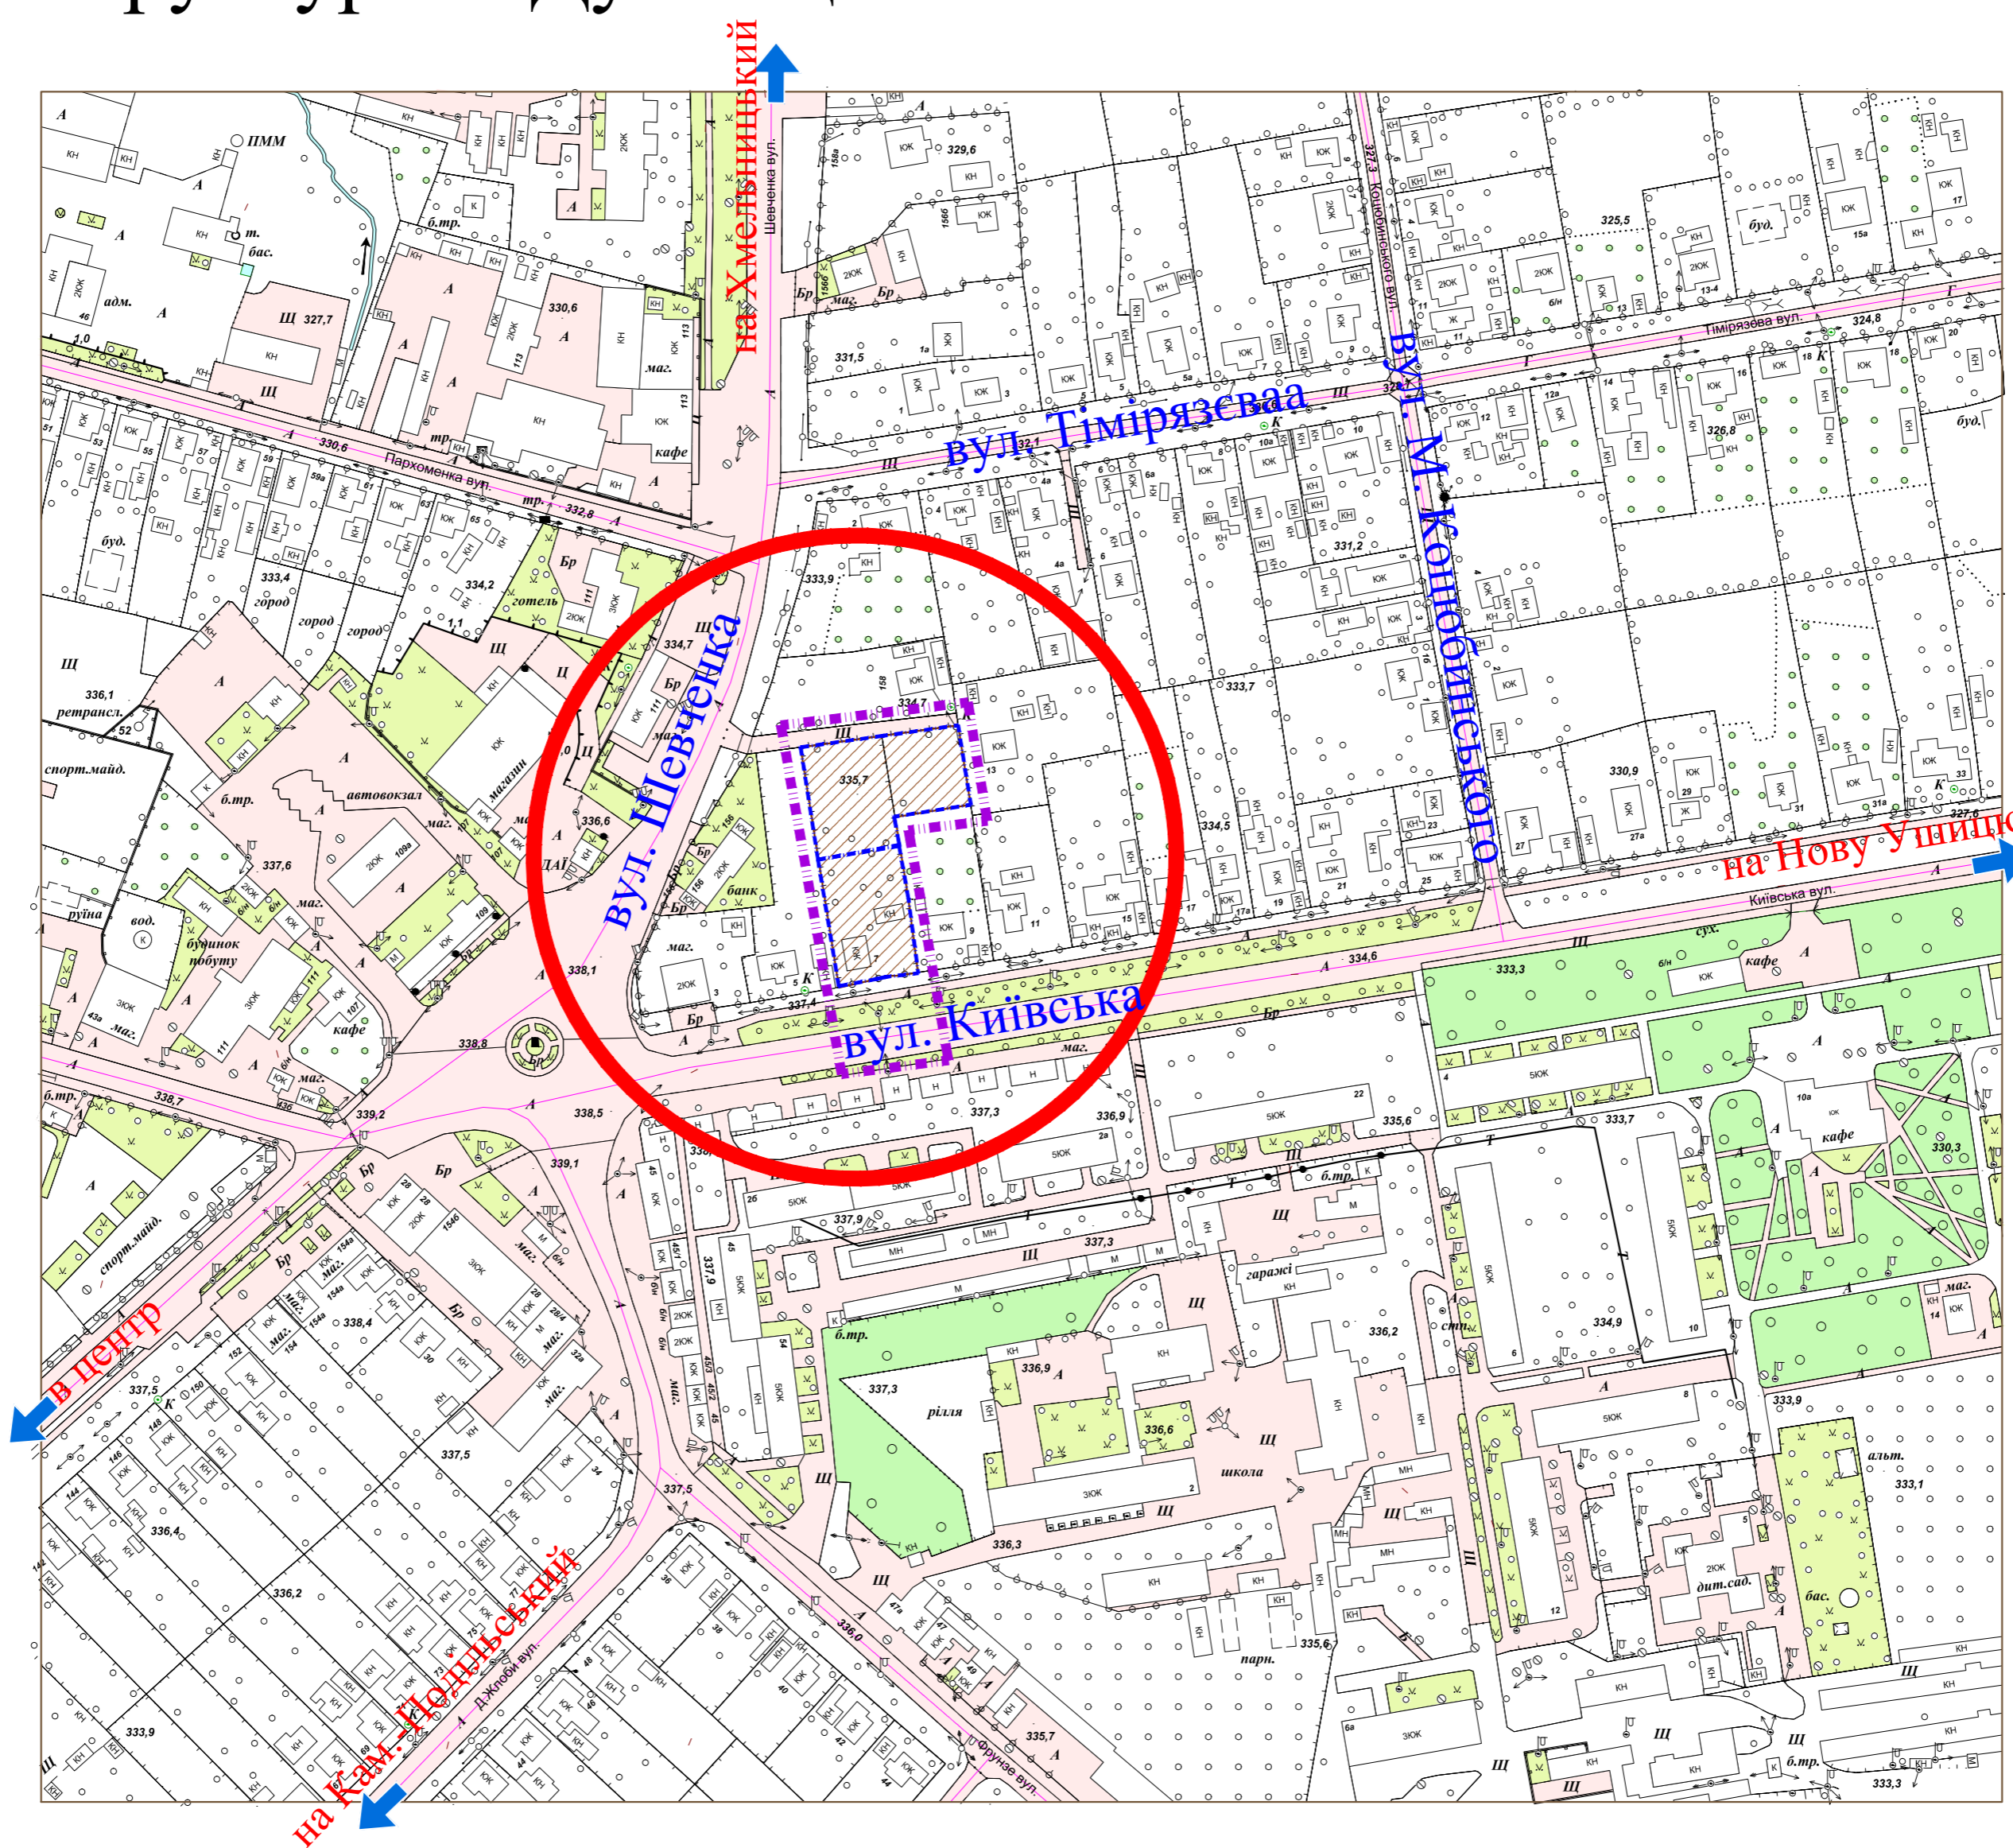

Детальний план території західної частини кварталу в межах вулиць Київська, Шевченка, Тімірязєва, Михайла Коцюбинського для обґрунтування можливості зміни цільового призначення земельної ділянки в м. Дунаївці Хмельницької обл.

### Ситуаційний план м. Дунаївці

Схема розташування території в планувальній структурі м. Дунаївці М 1: 2000

#### Умовні позначення:

-  Межі Детального плану території
-  Земельної ділянки