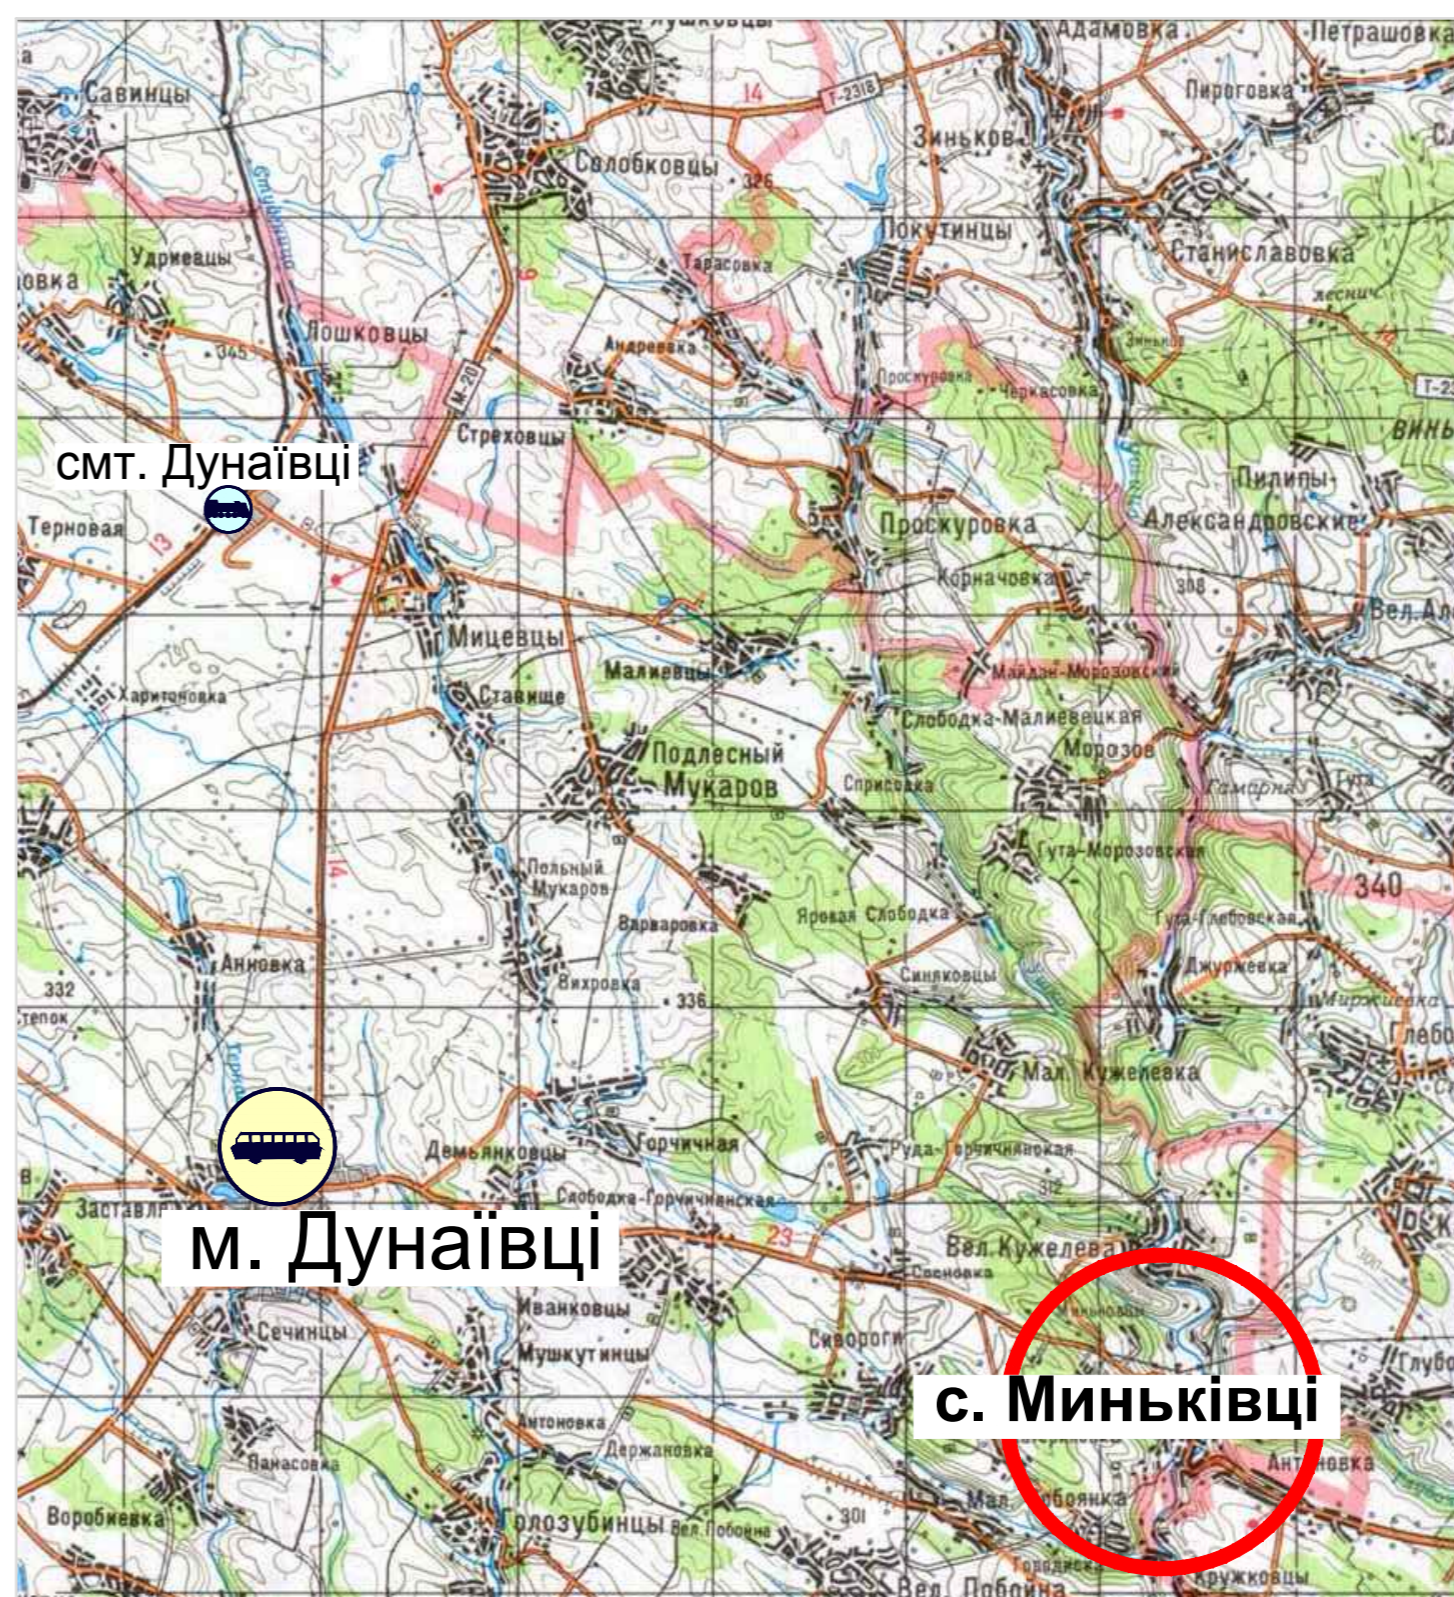

## СИТУАЦІЙНА СХЕМА

СХЕМА РОЗТАШУВАННЯ НАСЕЛЕНОГО ПУНКТУ В СИСТЕМІ РОЗСЕЛЕННЯ

Умовні позначення:

						180-2017		ГП		
Зм.	Кіл.	Арх.	№ док.	Підпис	Дата	Дунаєвська міська рада				
Директор Міздяновський						Генеральний план с. Миньківці		Стадія	Лист	Листів
ГАП Ткачук						ГП		1		
Архітектор Ткачук						Ситуаційна схема		ПП "Проект-Менас"		
Архітектор Міроненко						Схема положення населеного пункту в системі розселення				