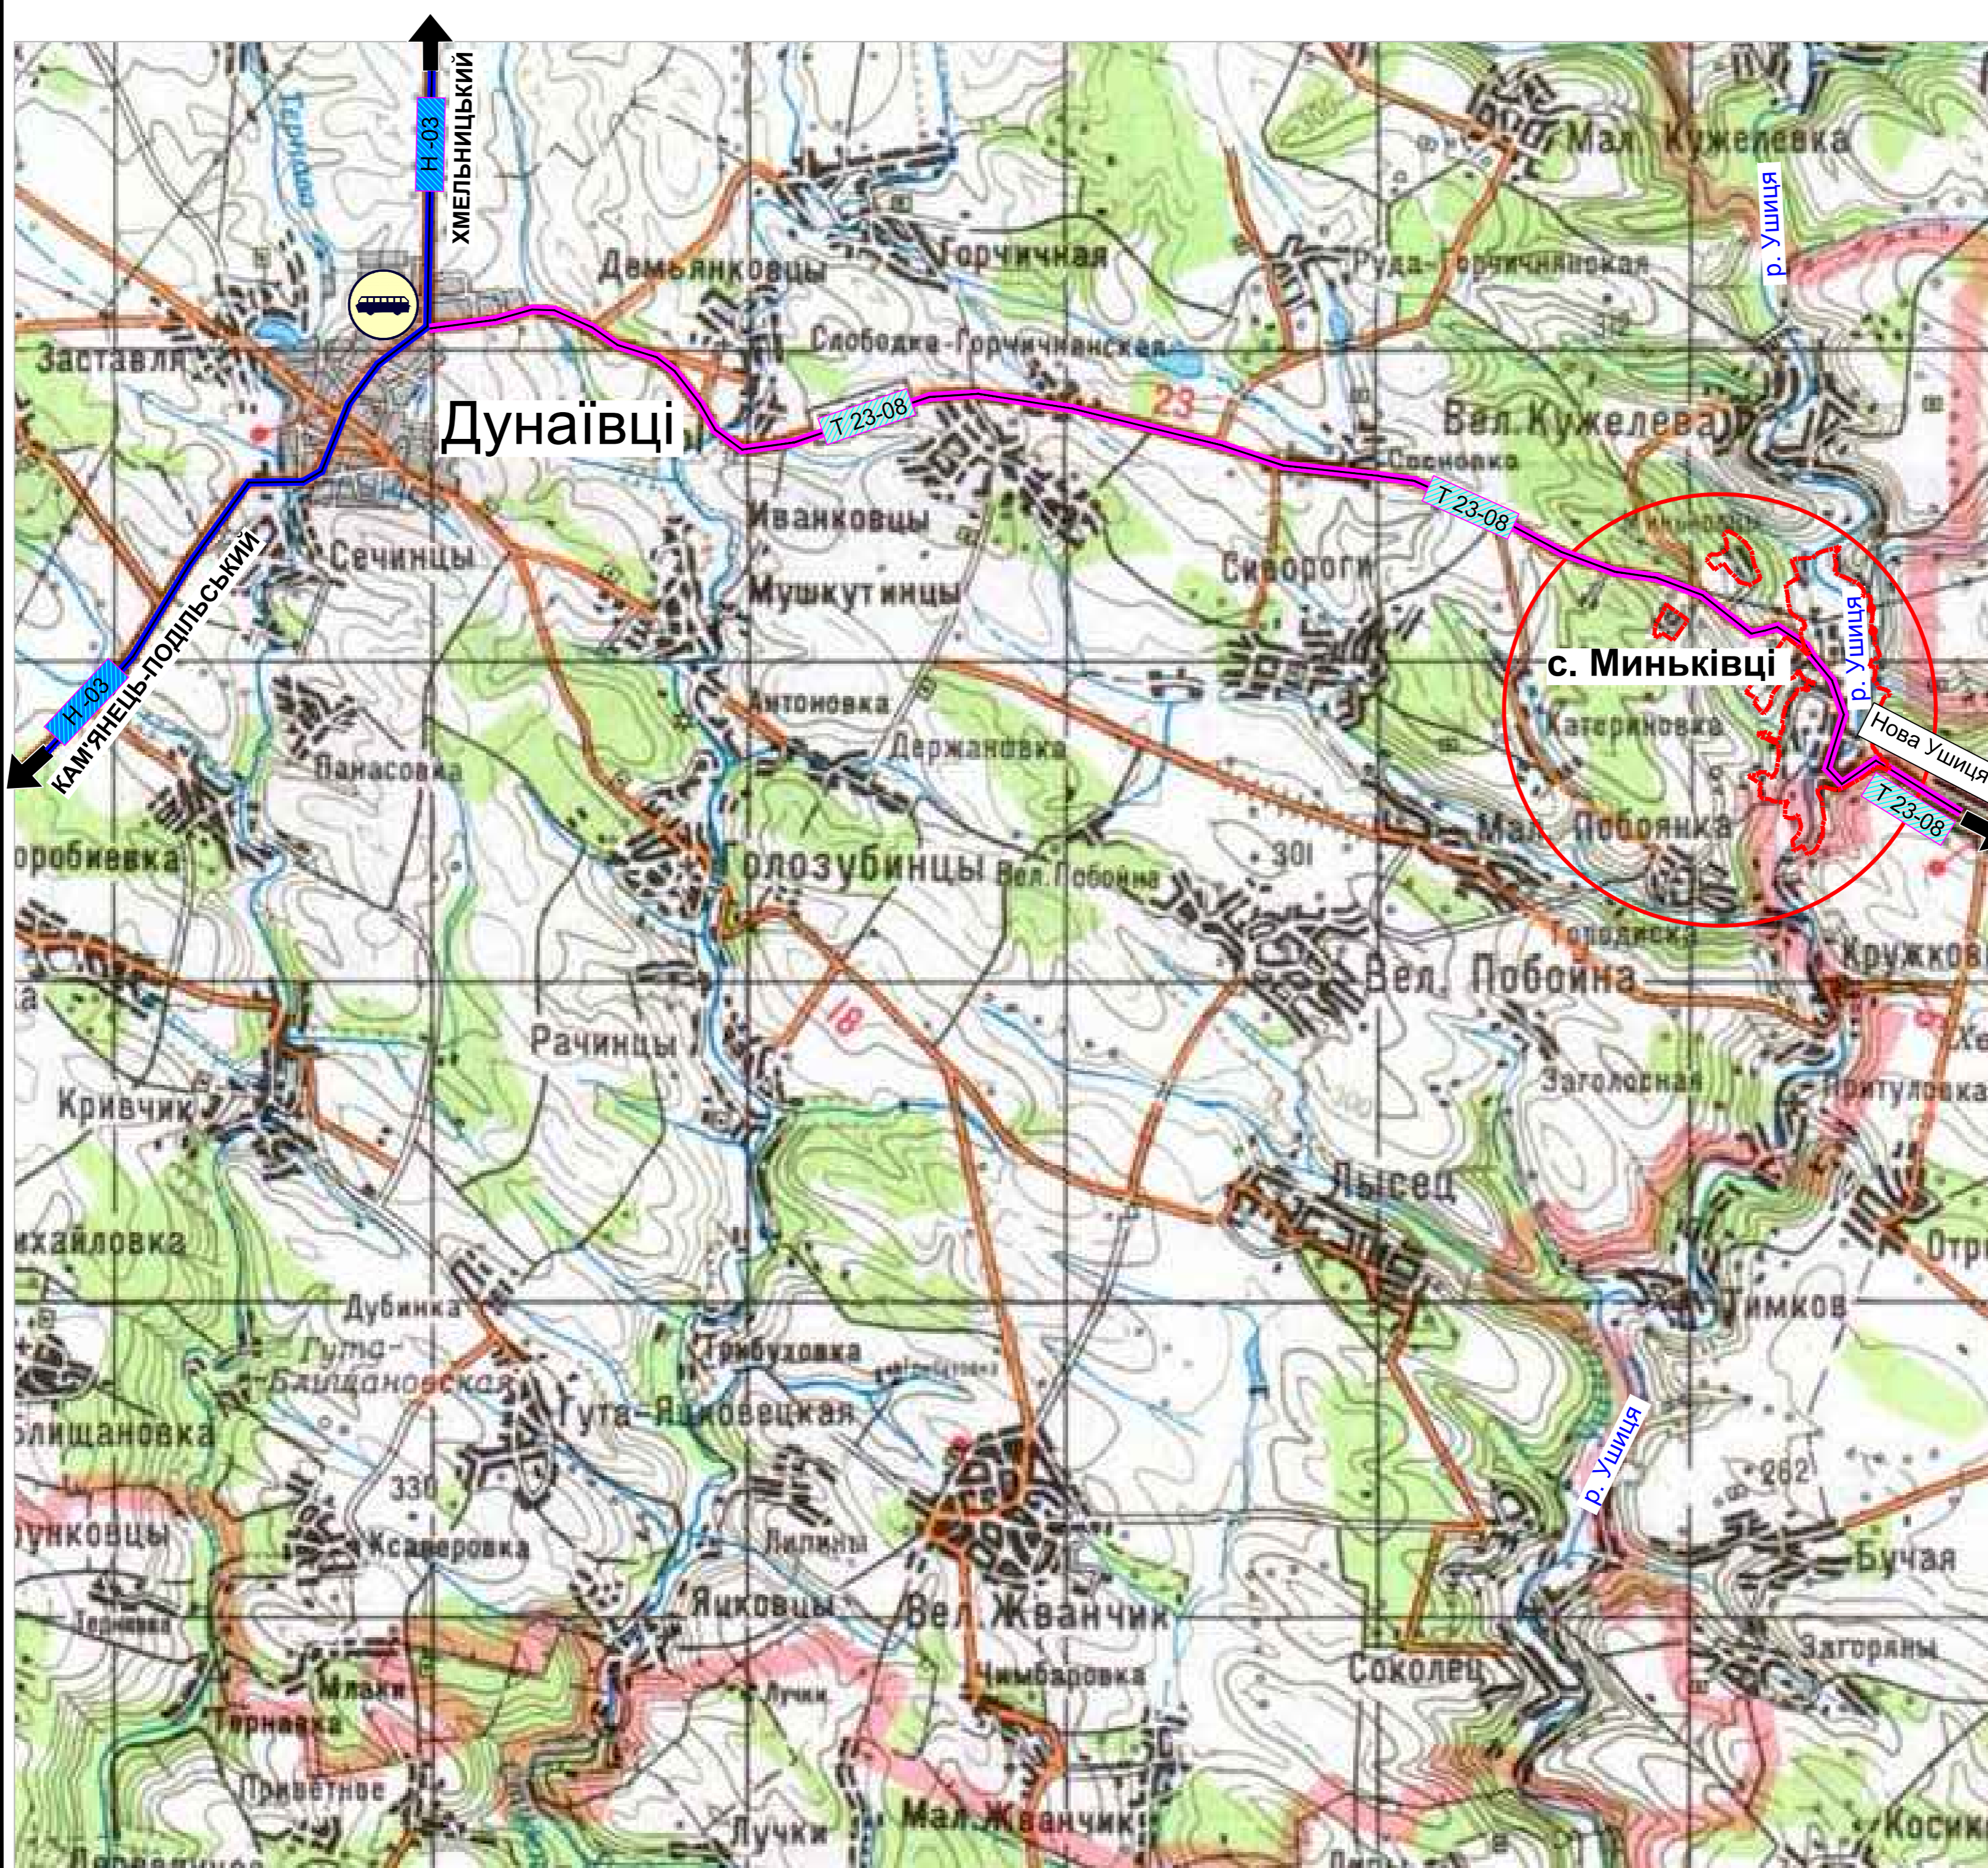

## СИТУАЦІЙНА СХЕМА

СХЕМА РОЗТАШУВАННЯ НАСЕЛЕНОГО ПУНКТУ В СИСТЕМІ РОЗСЕЛЕННЯ

Умовні позначення:

						180-2017		ГП		
Зм.	Кіл.	Арх.	№ док.	Підпис	Дата	Дунаєвська міська рада				
Директор Міздяновський						Генеральний план с. Миньківці		Стадія	Лист	Листів
ГАП Ткачук						ГП		1		
Архітектор Ткачук						Ситуаційна схема		ПП "Проект-Менас"		
Архітектор Міроненко						Схема положення населеного пункту в системі розселення				